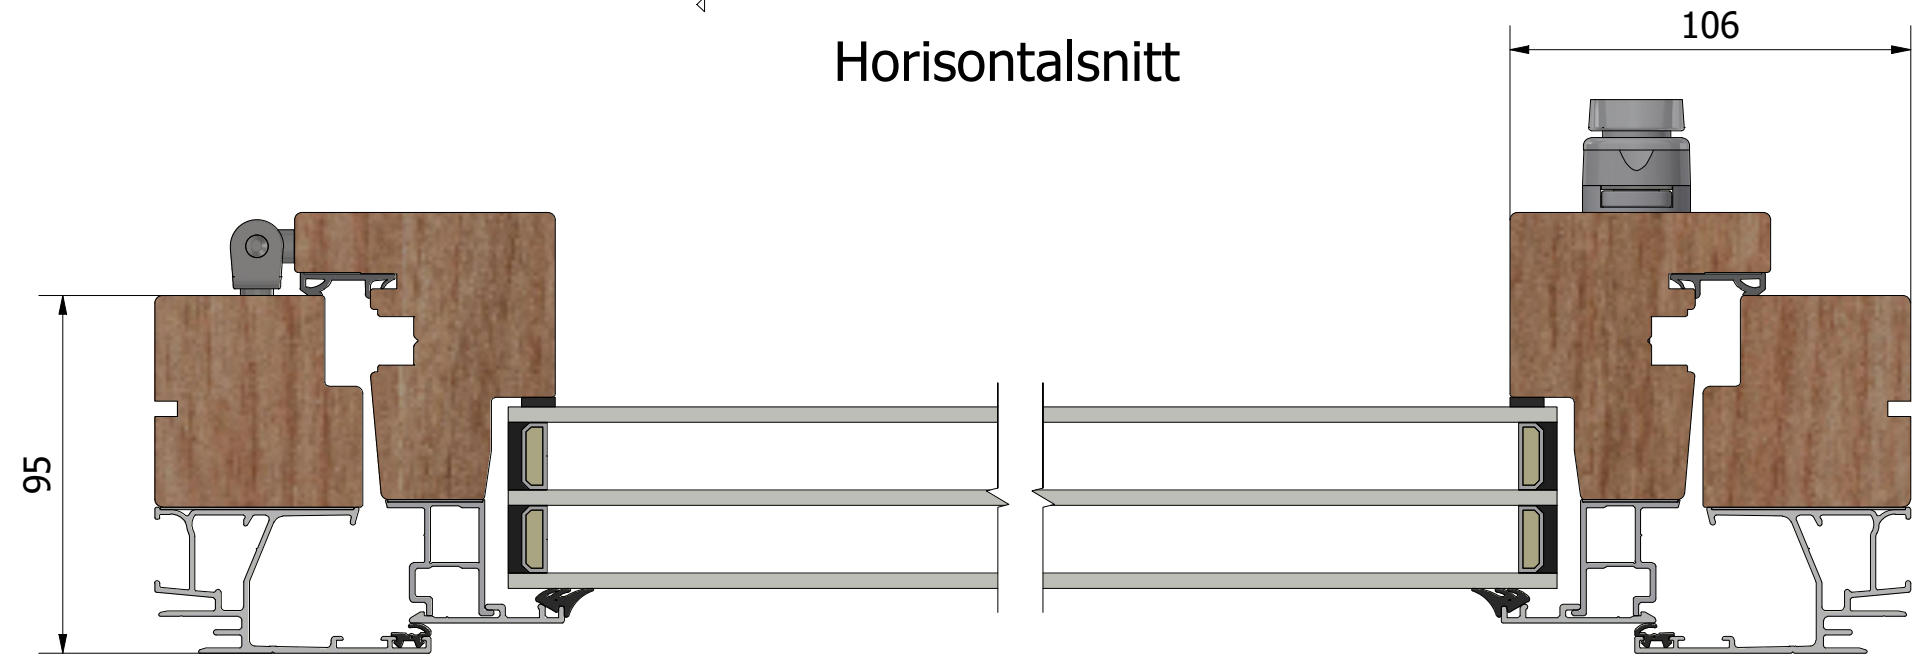

### Vertikalsnitt

### Horizontalsnitt

### Dräneringshål

Revisionsnr.	Revisionsbeskrivning			Skapad av	Skapad datum
	Generell tolerans	Produktnamn		Alexander	2026-05-22
	SS-ISO 2768-1, m	LIF953.2			
Ritn.storlek	Skala	Sida	Beskrivning		
A3	1 : 2	1	Stil inåtgående fönster 3-glas		
<b>LEIAB</b>	Vyplacering	Filnamn	Ritningsnr.		
		MP-LIF953.2_260.dwg	MP-LIF953.2_260		