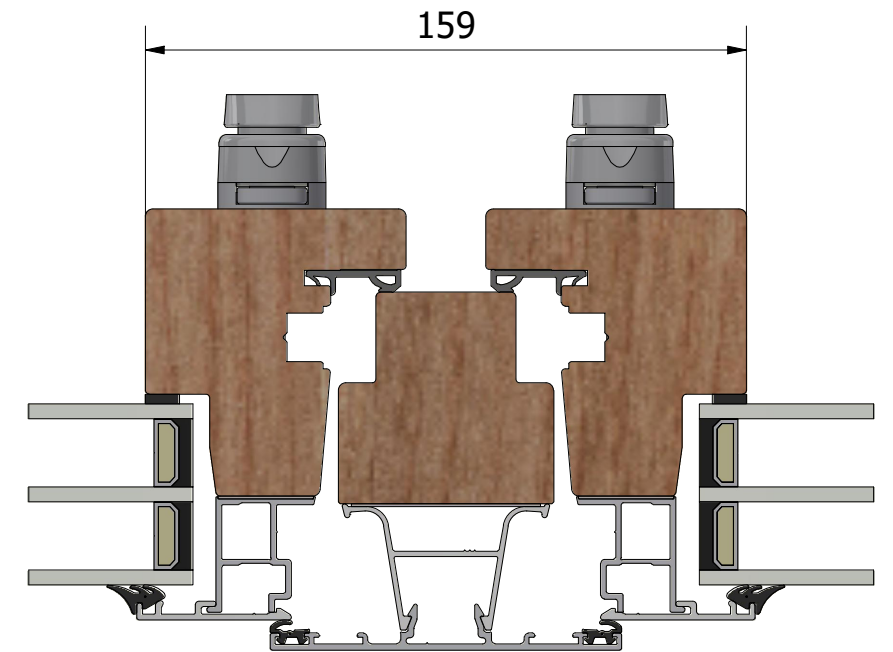

### Vertikalsnitt

### Dräneringshål

Revisionsnr.	Revisionsbeskrivning			Skapad av	Skapad datum
	Generell tolerans	Produktnamn		Alexander	2026-05-22
	SS-ISO 2768-1, m	LIF953.2			
Ritn.storlek	Skala	Sida	Beskrivning		
A3	1 : 2	1	Stil inåtgående fönster 3-glas		
<b>LEIAB</b>	Vyplacering	Filnamn	Ritningsnr.		
		MP-LIF953.2_260.dwg	MP-LIF953.2_260		