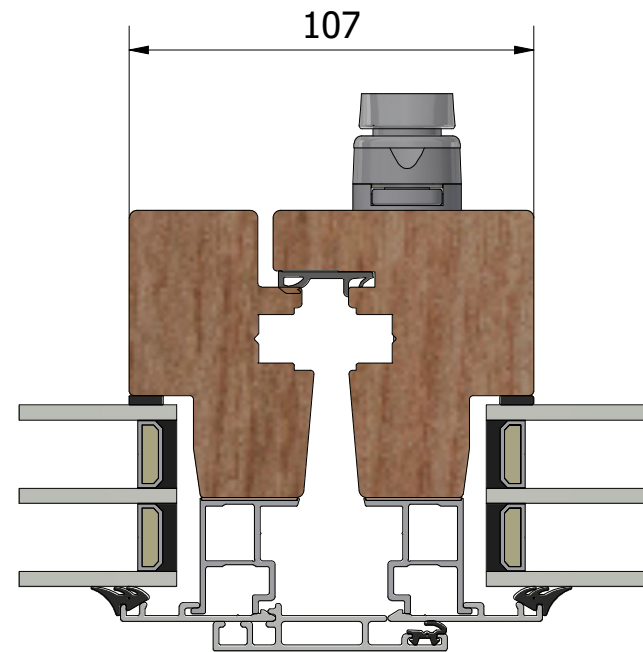

Vertikalsnitt

Horizontalsnitt

Mötesbåge

Karmpost

Dräneringshål

Revisionsnr.	Revisionsbeskrivning			Skapad av	Skapad datum
	Generell tolerans	Produktnamn		Alexander	2026-05-22
	SS-ISO 2768-1, m	LIF953.2			
Ritn.storlek	Skala	Sida	Beskrivning		
A3	1 : 2	1	Stil inåtgående fönster 3-glas		
LEIAB	Vyplacering	Filnamn	Ritningsnr.		
		MP-LIF953.2_260.dwg	MP-LIF953.2_260