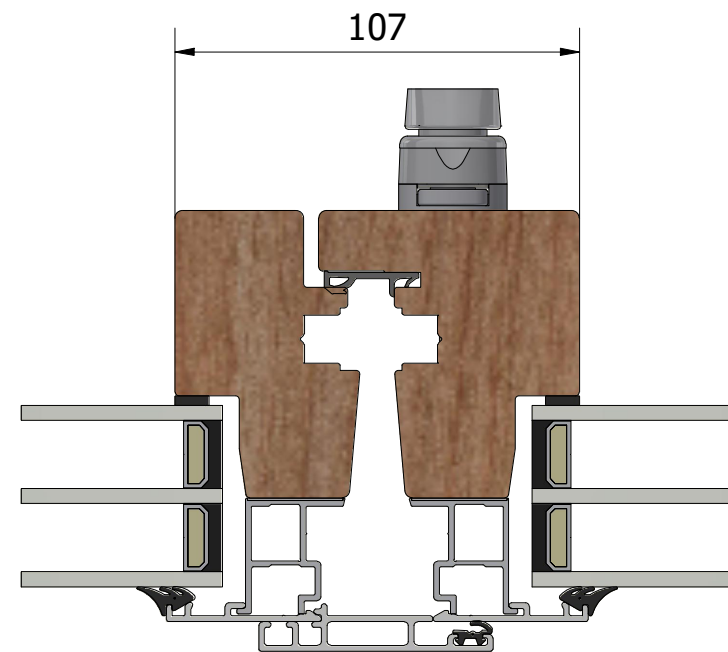

### Vertikalsnitt

### Dräneringshål

| Revisionsnr. | Revisionsbeskrivning |             |                      | Skapad av                          | Skapad datum |
|--------------|----------------------|-------------|----------------------|------------------------------------|--------------|
|              | Generell tolerans    | Produktnamn |                      | Alexander                          | 2026-05-11   |
|              | SS-ISO 2768-1, m     | LID1003.2   |                      |                                    |              |
|              | Ritn.storlek         | Skala       | Sida                 | Beskrivning                        |              |
|              | A3                   | 1 : 2       | 1                    | Haga inåtgående fönsterdörr 3-glas |              |
|              | <b>LEIAB</b>         | Vyplacering | Filnamn              | Ritningsnr.                        |              |
|              |                      |             | MP-LID1003.2_260.dwg | MP-LID1003.2_260                   |              |