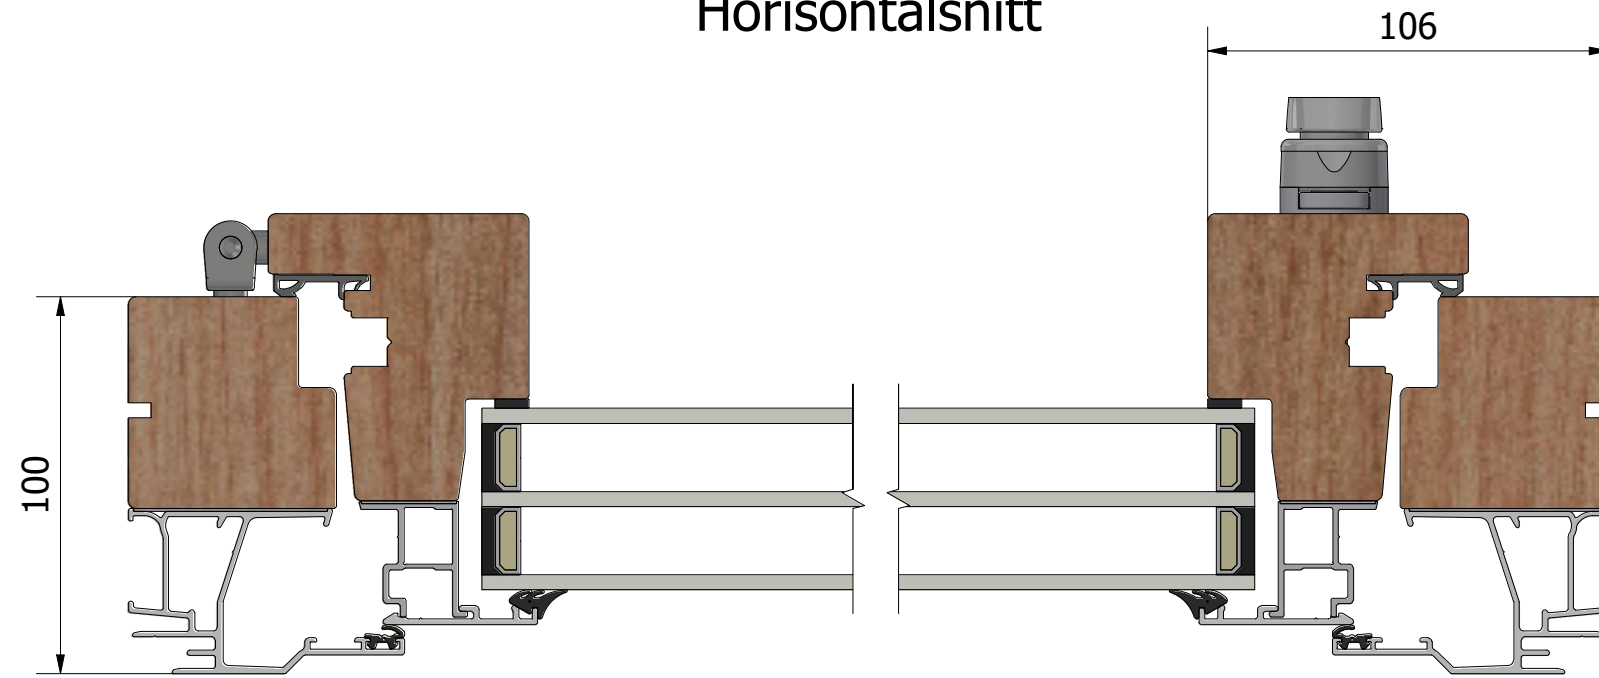

### Vertikalsnitt

### Horizontalsnitt

### Dräneringshål

| Revisionsnr. | Revisionsbeskrivning |             |                      | Skapad av                          | Skapad datum |
|--------------|----------------------|-------------|----------------------|------------------------------------|--------------|
|              | Generell tolerans    | Produktnamn |                      | Alexander                          | 2026-05-11   |
|              | SS-ISO 2768-1, m     | LID1003.2   |                      |                                    |              |
|              | Ritn.storlek         | Skala       | Sida                 | Beskrivning                        |              |
|              | A3                   | 1 : 2       | 1                    | Haga inåtgående fönsterdörr 3-glas |              |
|              | <b>LEIAB</b>         | Vyplacering | Filnamn              | Ritningsnr.                        |              |
|              |                      |             | MP-LID1003.2_260.dwg | MP-LID1003.2_260                   |              |