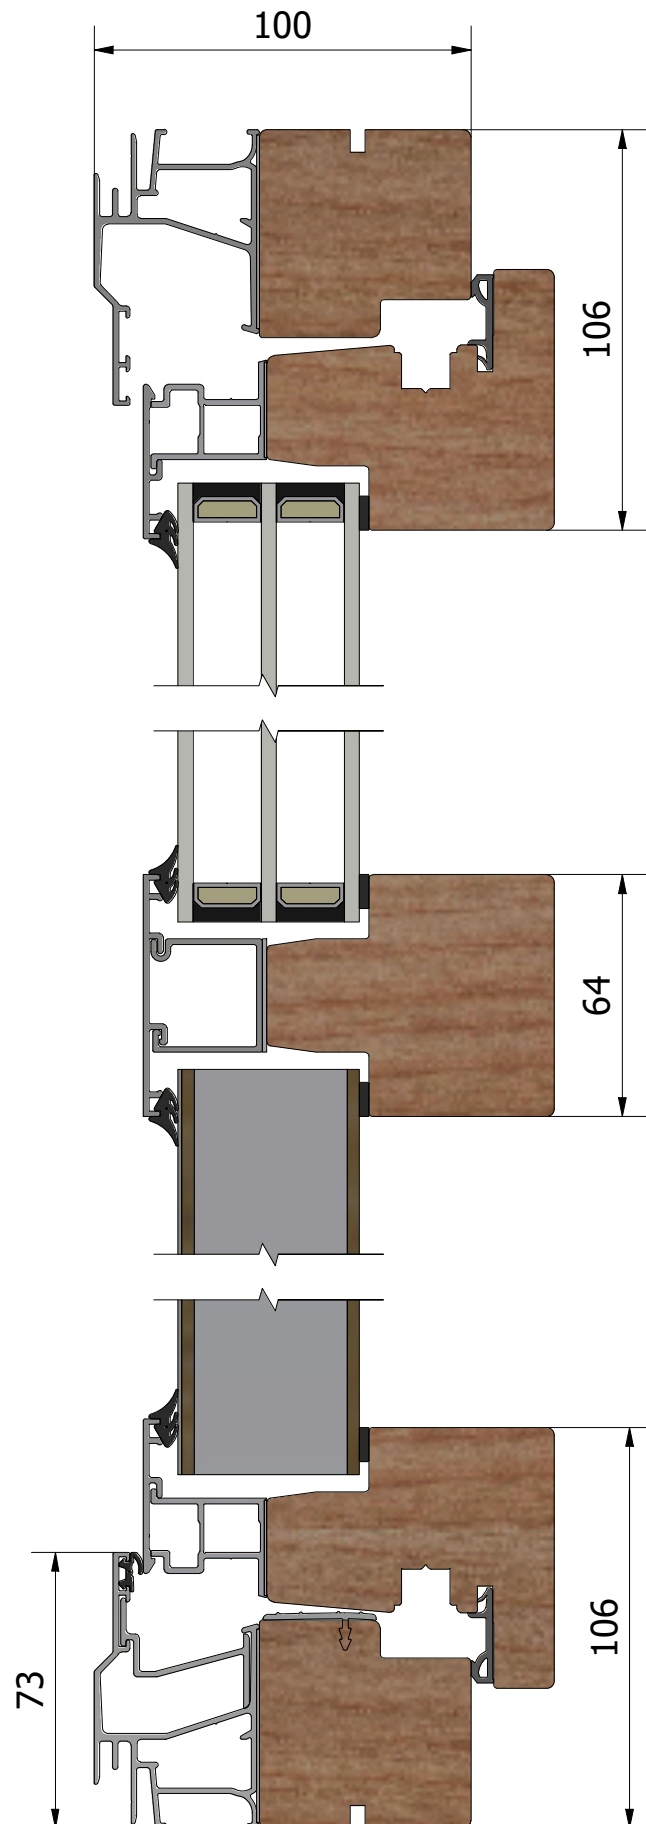

### Vertikalsnitt

### Horizontalsnitt

### Mötesbåge

### Dräneringshål

| Revisionsnr. | Revisionsbeskrivning |             |                      | Skapad av                          | Skapad datum |
|--------------|----------------------|-------------|----------------------|------------------------------------|--------------|
|              | Generell tolerans    | Produktnamn |                      | Alexander                          | 2026-05-11   |
|              | SS-ISO 2768-1, m     | LID1003.2   |                      |                                    |              |
|              | Ritn.storlek         | Skala       | Sida                 | Beskrivning                        |              |
|              | A3                   | 1 : 2       | 1                    | Haga inåtgående fönsterdörr 3-glas |              |
|              | <b>LEIAB</b>         | Vyplacering | Filnamn              | Ritningsnr.                        |              |
|              |                      |             | MP-LID1003.2_260.dwg | MP-LID1003.2_260                   |              |