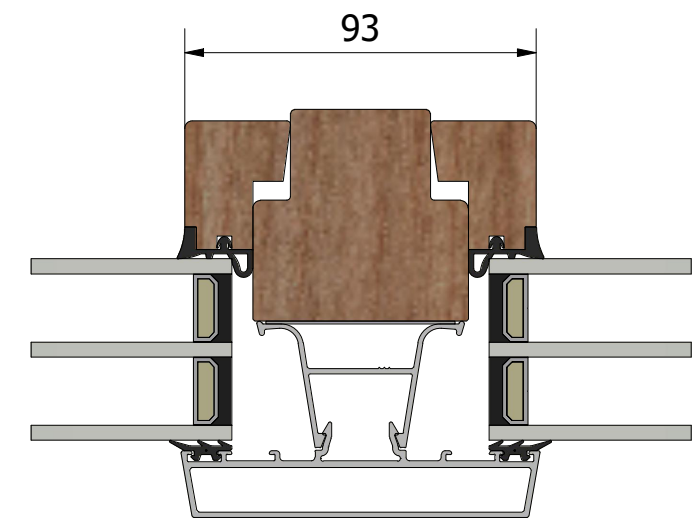

Vertikalsnitt

Horizontalsnitt

Karmpost öppningsbart / fast

Karmpost

Dräneringshål

Revisionsnr. 1	Revisionsbeskrivning				
Generell tolerans SS-ISO 2768-1, m	Produktnamn LFI1283.3	Skapad av Alexander	Skapad datum 2026-05-18		
Ritn.storlek A3	Skala 1 : 2	Sida 1	Beskrivning Royal fast fönster invändig glasning		
LEIAB	Vyplacering	MP-LFI1283.3_261.dwg	Ritningsnr. MP-LFI1283.3_261		