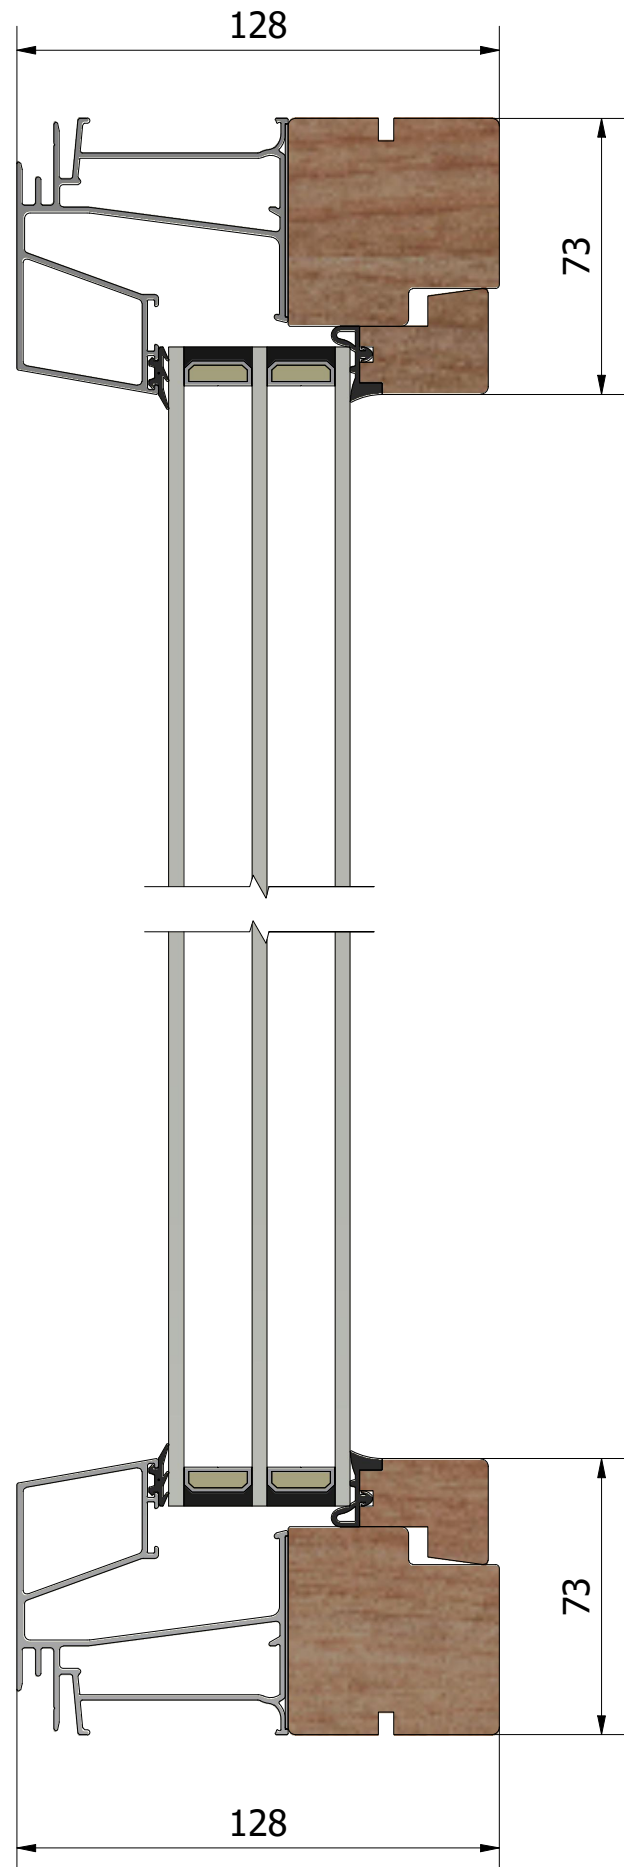

Vertikalsnitt

Horizontalsnitt

Karmpost öppningsbart / fast

Karmpost

Dräneringshål

Revisionsnr. 1	Revisionsbeskrivning				
Generell tolerans SS-ISO 2768-1, m	Produktnamn LFI1283.3	Skapad av Alexander	Skapad datum 2026-05-18		
Ritn.storlek A3	Skala 1 : 2	Sida 1	Beskrivning Royal fast fönster invändig glasning		
LEIAB	Vyplacering	MP-LFI1283.3_261.dwg	Ritningsnr. MP-LFI1283.3_261		