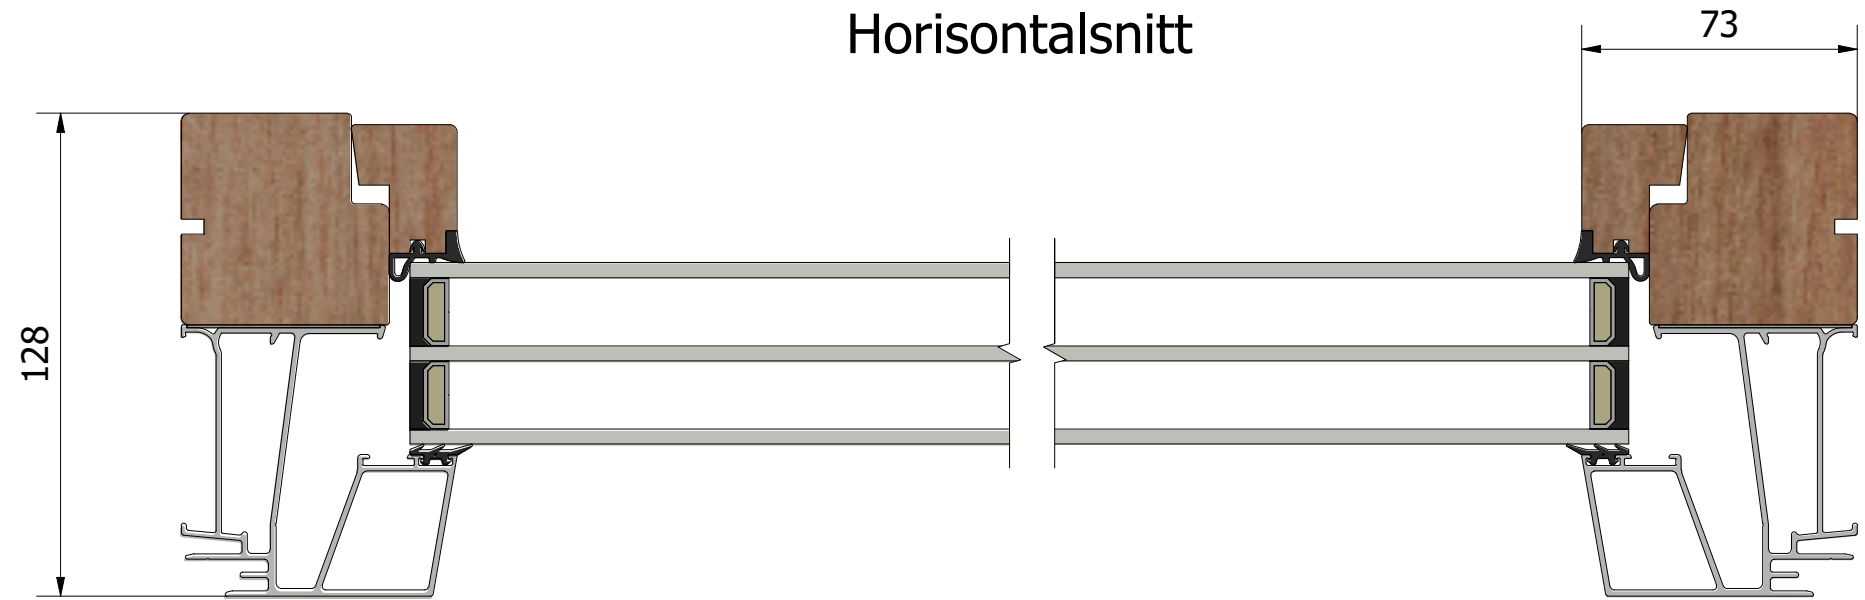

Vertikalsnitt

Horizontalsnitt

Karmpost öppningsbart / fast

Karmpost

Dräneringshål

Revisionsnr. 1	Revisionsbeskrivning				
Generell tolerans SS-ISO 2768-1, m	Produktnamn LFI1283.3	Skapad av Alexander	Skapad datum 2026-05-18		
Ritn.storlek A3	Skala 1 : 2	Sida 1	Beskrivning Royal fast fönster invändig glasning		
LEIAB	Vyplacering	MP-LFI1283.3_261.dwg	Ritningsnr. MP-LFI1283.3_261		