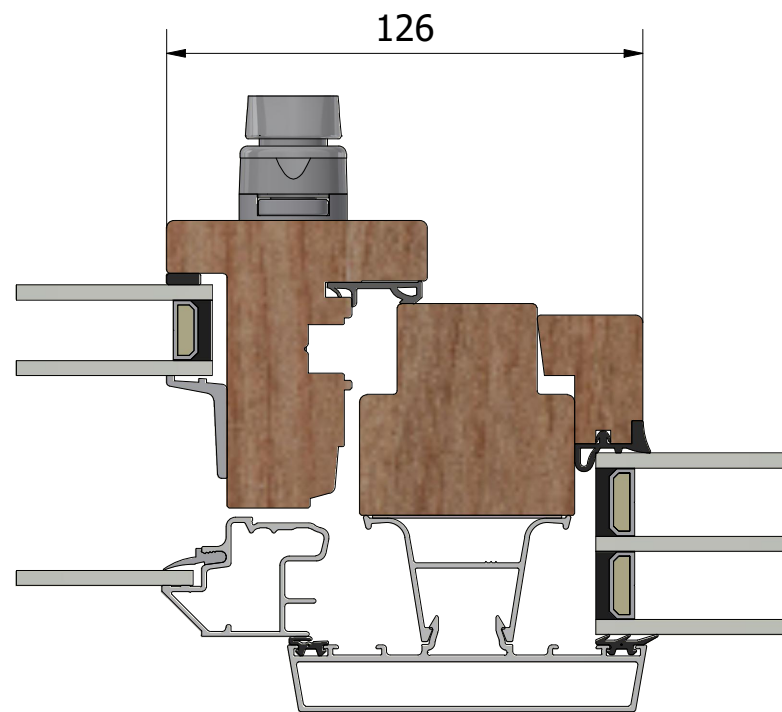

Vertikalsnitt

Horizontalsnitt

Karmpost öppningsbart / fast

Karmpost

Dräneringshål

Revisionsnr. 1	Revisionsbeskrivning				
Generell tolerans SS-ISO 2768-1, m	Produktnamn LFI1283.3	Skapad av Alexander	Skapad datum 2026-05-18		
Ritn.storlek A3	Skala 1 : 2	Sida 1	Beskrivning Royal fast fönster invändig glasning		
LEIAB	Vyplacering	MP-LFI1283.3_261.dwg	Ritningsnr. MP-LFI1283.3_261		