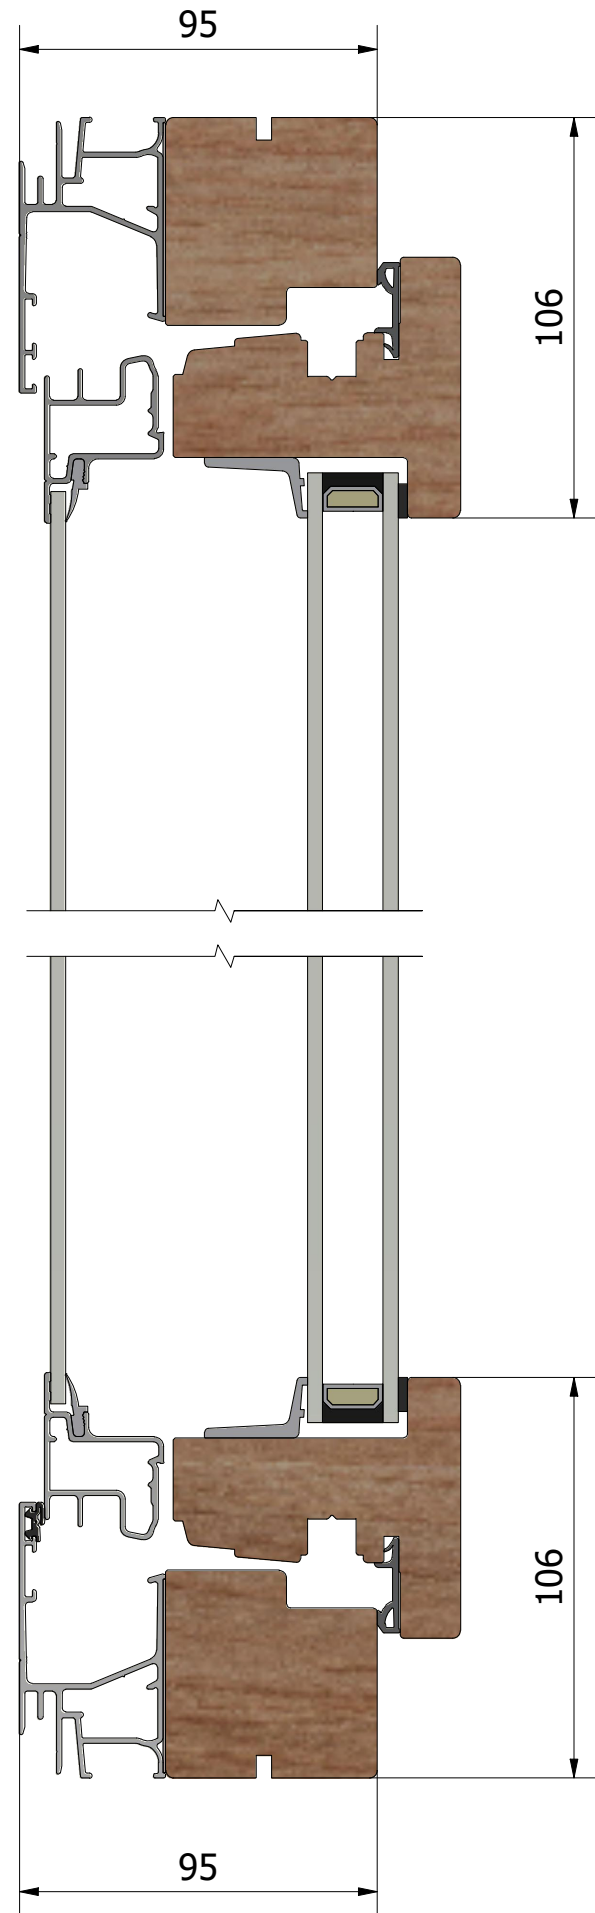

Vertikalsnitt

Horizontalsnitt

Mötesbåge

Karmpost

Dräneringshål

Revisionsnr.	Revisionsbeskrivning			Skapad av	Skapad datum
Generell tolerans	SS-ISO 2768-1, m	Produktnamn	LIF951.2	Alexander	2026-05-18
Ritn.storlek	A3	Skala	1 : 2	Beskrivning	Stil inåtgående fönster 2+1
		Sida	1	Filnamn	MP-LIF951.2_260.dwg
		Vyplacering		Ritningsnr.	MP-LIF951.2_260