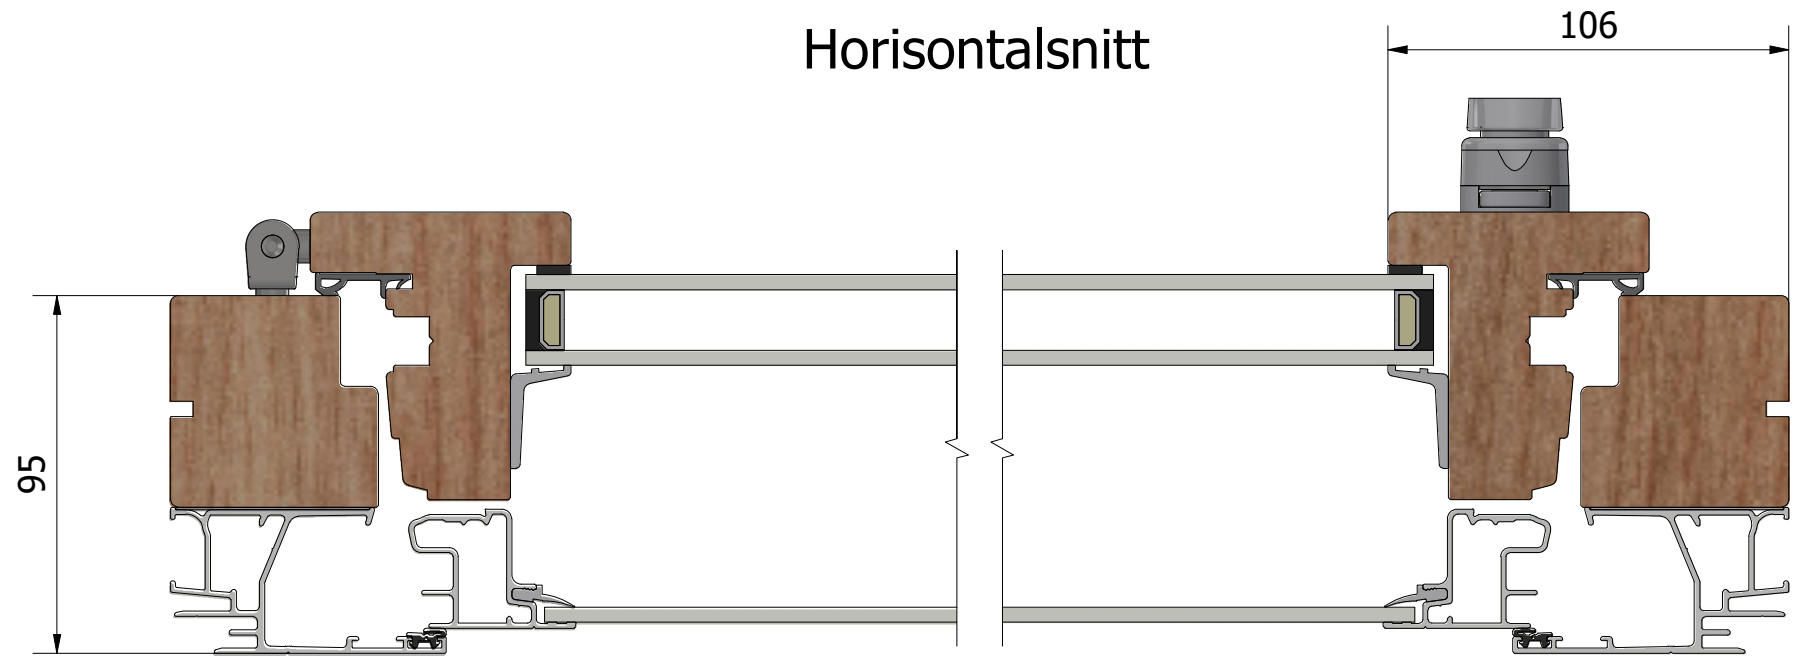

Vertikalsnitt

Horizontalsnitt

Mötesbåge

Karmpost

Dräneringshål

Revisionsnr.	Revisionsbeskrivning			Skapad av	Skapad datum
Generell tolerans	SS-ISO 2768-1, m	Produktnamn	LIF951.2	Alexander	2026-05-18
Ritn.storlek	A3	Skala	1 : 2	Beskrivning	Stil inåtgående fönster 2+1
		Sida	1	Filnamn	MP-LIF951.2_260.dwg
		Vyplacering		Ritningsnr.	MP-LIF951.2_260