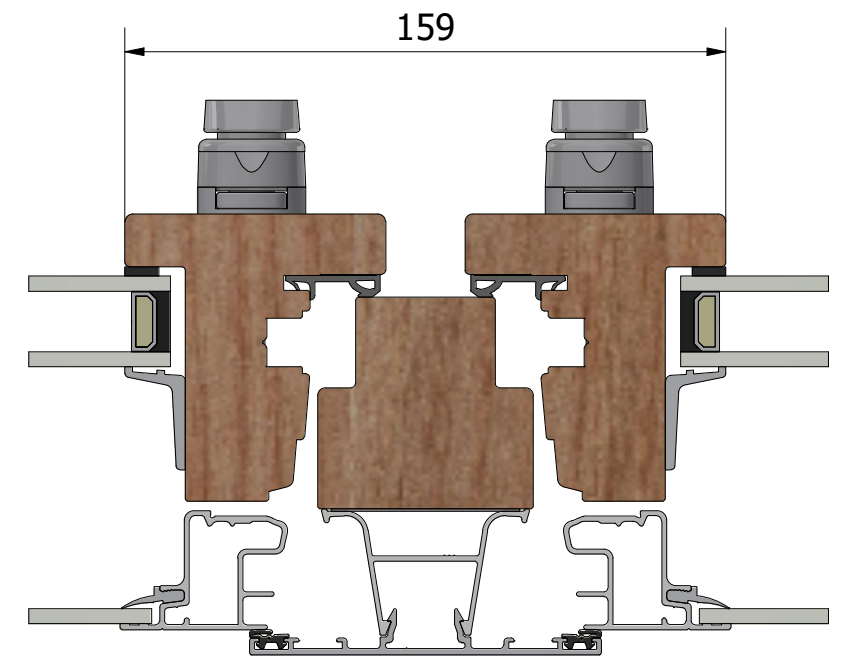

Vertikalsnitt

Horizontalsnitt

Mötesbåge

Karmpost

Dräneringshål

Revisionsnr.	Revisionsbeskrivning			Skapad av	Skapad datum
Generell tolerans	SS-ISO 2768-1, m	Produktnamn	LIF951.2	Alexander	2026-05-18
Ritn.storlek	A3	Skala	1 : 2	Beskrivning	Stil inåtgående fönster 2+1
		Sida	1	Filnamn	MP-LIF951.2_260.dwg
		Vyplacering		Ritningsnr.	MP-LIF951.2_260