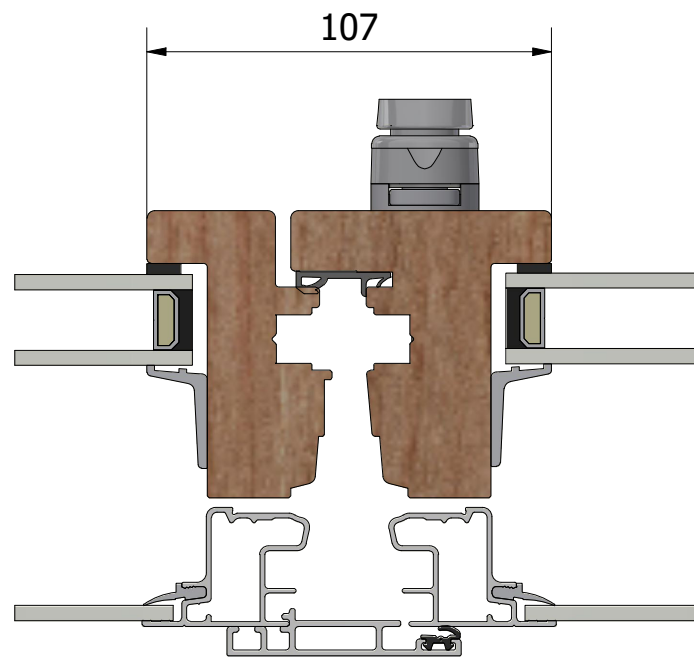

Vertikalsnitt

Horizontalsnitt

Mötesbåge

Karmpost

Dräneringshål

Revisionsnr.	Revisionsbeskrivning			Skapad av	Skapad datum
Generell tolerans	SS-ISO 2768-1, m	Produktnamn	LIF951.2	Alexander	2026-05-18
Ritn.storlek	A3	Skala	1 : 2	Beskrivning	Stil inåtgående fönster 2+1
		Sida	1	Filnamn	MP-LIF951.2_260.dwg
		Vyplacering		Ritningsnr.	MP-LIF951.2_260