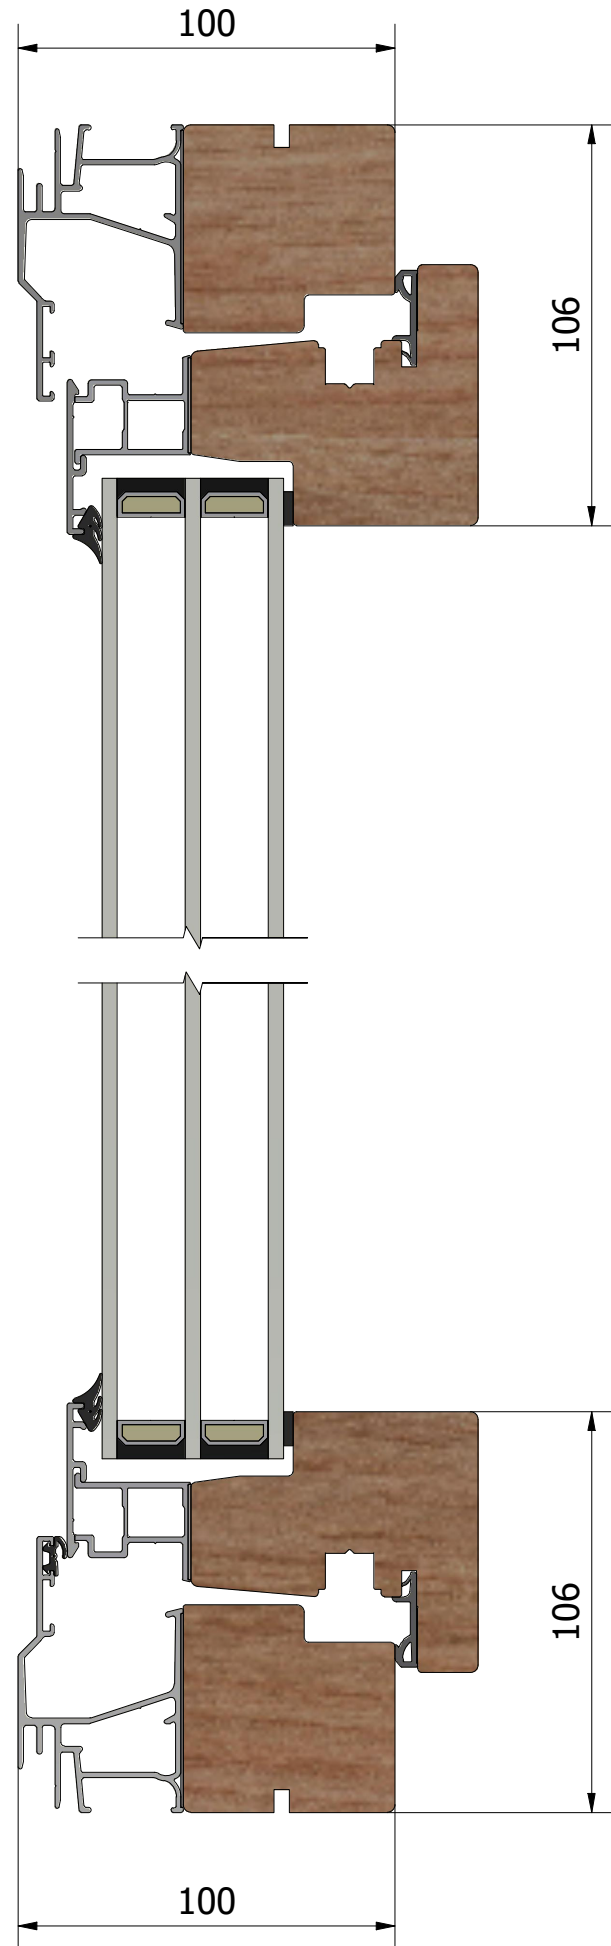

Vertikalsnitt

Horizontalsnitt

Mötesbåge

Karmpost

Dräneringshål

| Revisionsnr. | Revisionsbeskrivning | | | Skapad av | Skapad datum |
|--------------|----------------------|----------------------|--------------------------------|-----------|--------------|
| | Generell tolerans | Produktnamn | | Alexander | 2026-05-22 |
| | SS-ISO 2768-1, m | LIF1003.2 | | | |
| Ritn.storlek | Skala | Sida | Beskrivning | | |
| A3 | 1 : 2 | 1 | Haga inåtgående fönster 3-glas | | |
| LEIAB | Vyplacering | Filnamn | Ritningsnr. | | |
| | | MP-LIF1003.2_260.dwg | MP-LIF1003.2_260 | | |