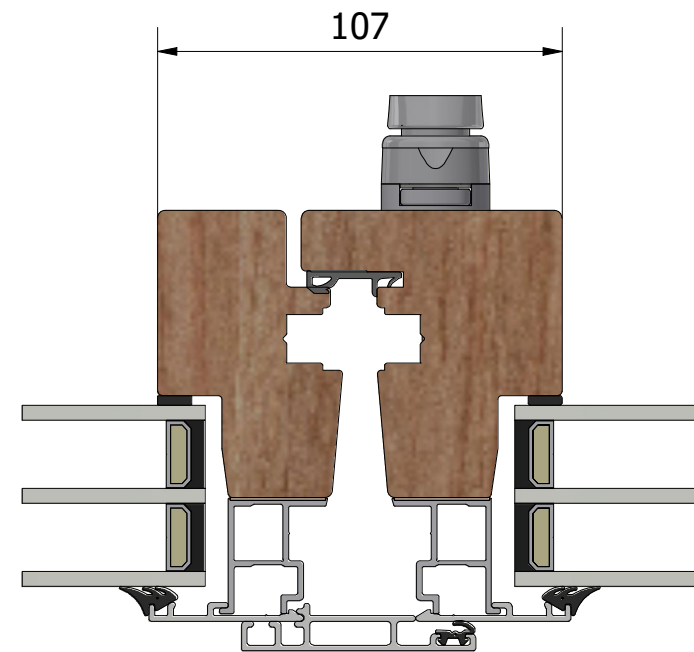

Vertikalsnitt

Horizontalsnitt

Mötesbåge

Karmpost

Dräneringshål

| Revisionsnr. | Revisionsbeskrivning | | | Skapad av | Skapad datum |
|--------------|----------------------|----------------------|--------------------------------|-----------|--------------|
| | Generell tolerans | Produktnamn | | Alexander | 2026-05-22 |
| | SS-ISO 2768-1, m | LIF1003.2 | | | |
| Ritn.storlek | Skala | Sida | Beskrivning | | |
| A3 | 1 : 2 | 1 | Haga inåtgående fönster 3-glas | | |
| LEIAB | Vyplacering | Filnamn | Ritningsnr. | | |
| | | MP-LIF1003.2_260.dwg | MP-LIF1003.2_260 | | |