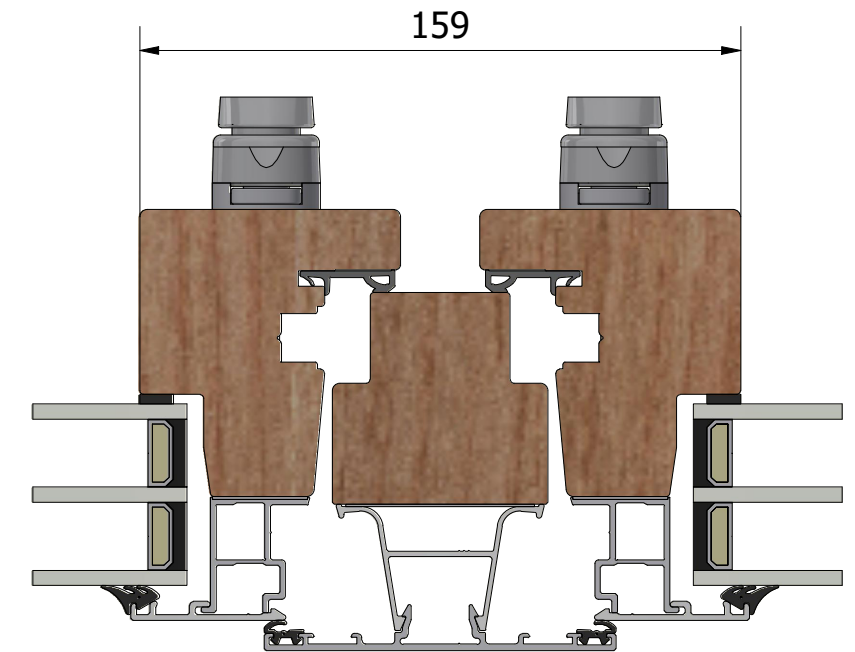

Vertikalsnitt

Horizontalsnitt

Mötesbåge

Karmpost

Dräneringshål

| Revisionsnr. | Revisionsbeskrivning | | | Skapad av | Skapad datum |
|--------------|----------------------|----------------------|--------------------------------|-----------|--------------|
| | Generell tolerans | Produktnamn | | Alexander | 2026-05-22 |
| | SS-ISO 2768-1, m | LIF1003.2 | | | |
| Ritn.storlek | Skala | Sida | Beskrivning | | |
| A3 | 1 : 2 | 1 | Haga inåtgående fönster 3-glas | | |
| LEIAB | Vyplacering | Filnamn | Ritningsnr. | | |
| | | MP-LIF1003.2_260.dwg | MP-LIF1003.2_260 | | |