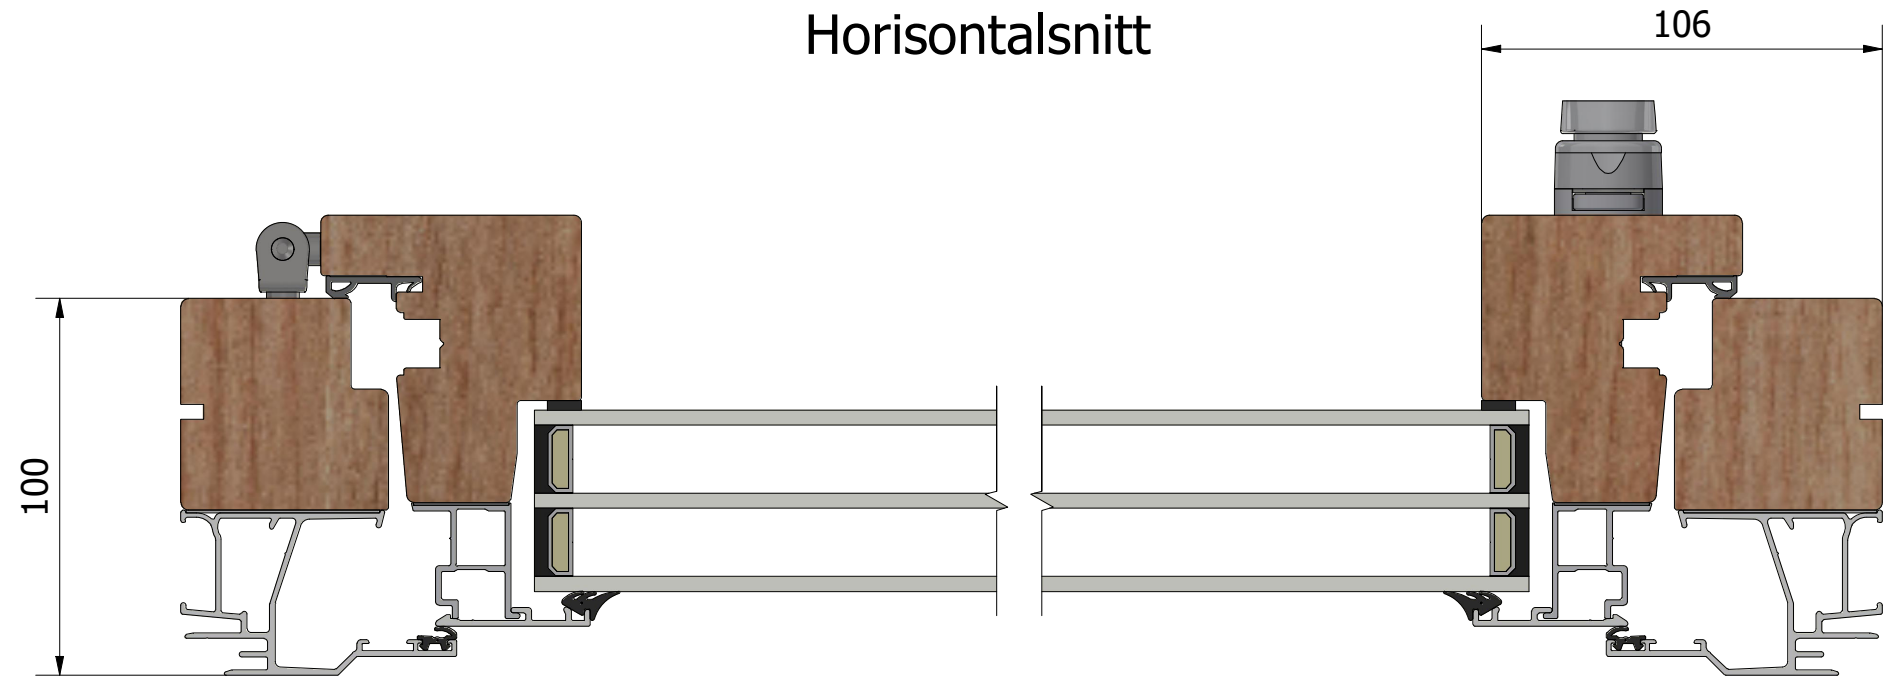

Vertikalsnitt

Horizontalsnitt

Mötesbåge

Karmpost

Dräneringshål

| Revisionsnr. | Revisionsbeskrivning | | | Skapad av | Skapad datum |
|--------------|----------------------|----------------------|--------------------------------|-----------|--------------|
| | Generell tolerans | Produktnamn | | Alexander | 2026-05-22 |
| | SS-ISO 2768-1, m | LIF1003.2 | | | |
| Ritn.storlek | Skala | Sida | Beskrivning | | |
| A3 | 1 : 2 | 1 | Haga inåtgående fönster 3-glas | | |
| LEIAB | Vyplacering | Filnamn | Ritningsnr. | | |
| | | MP-LIF1003.2_260.dwg | MP-LIF1003.2_260 | | |