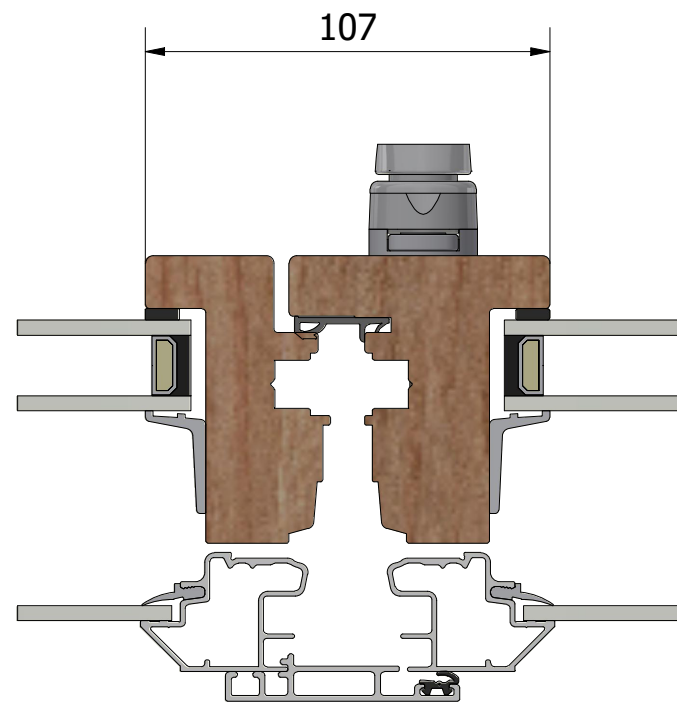

Vertikalsnitt

Horizontalsnitt

Mötesbåge

Karmpost

Dräneringshål

Revisionsnr.	Revisionsbeskrivning			Skapad av	Skapad datum
	Generell tolerans	Produktnamn		Alexander	2026-05-18
	SS-ISO 2768-1, m	LIF1281YE.2			
	Ritn.storlek	Skala	Sida	Beskrivning	
	A3	1 : 2	1	Royal inåtgående fönster 2+1	
	LEIAB	Vyplacering		Filnamn	Ritningsnr.
				MP-LIF1281YE.2_260.dwg	MP-LIF1281YE.2_260