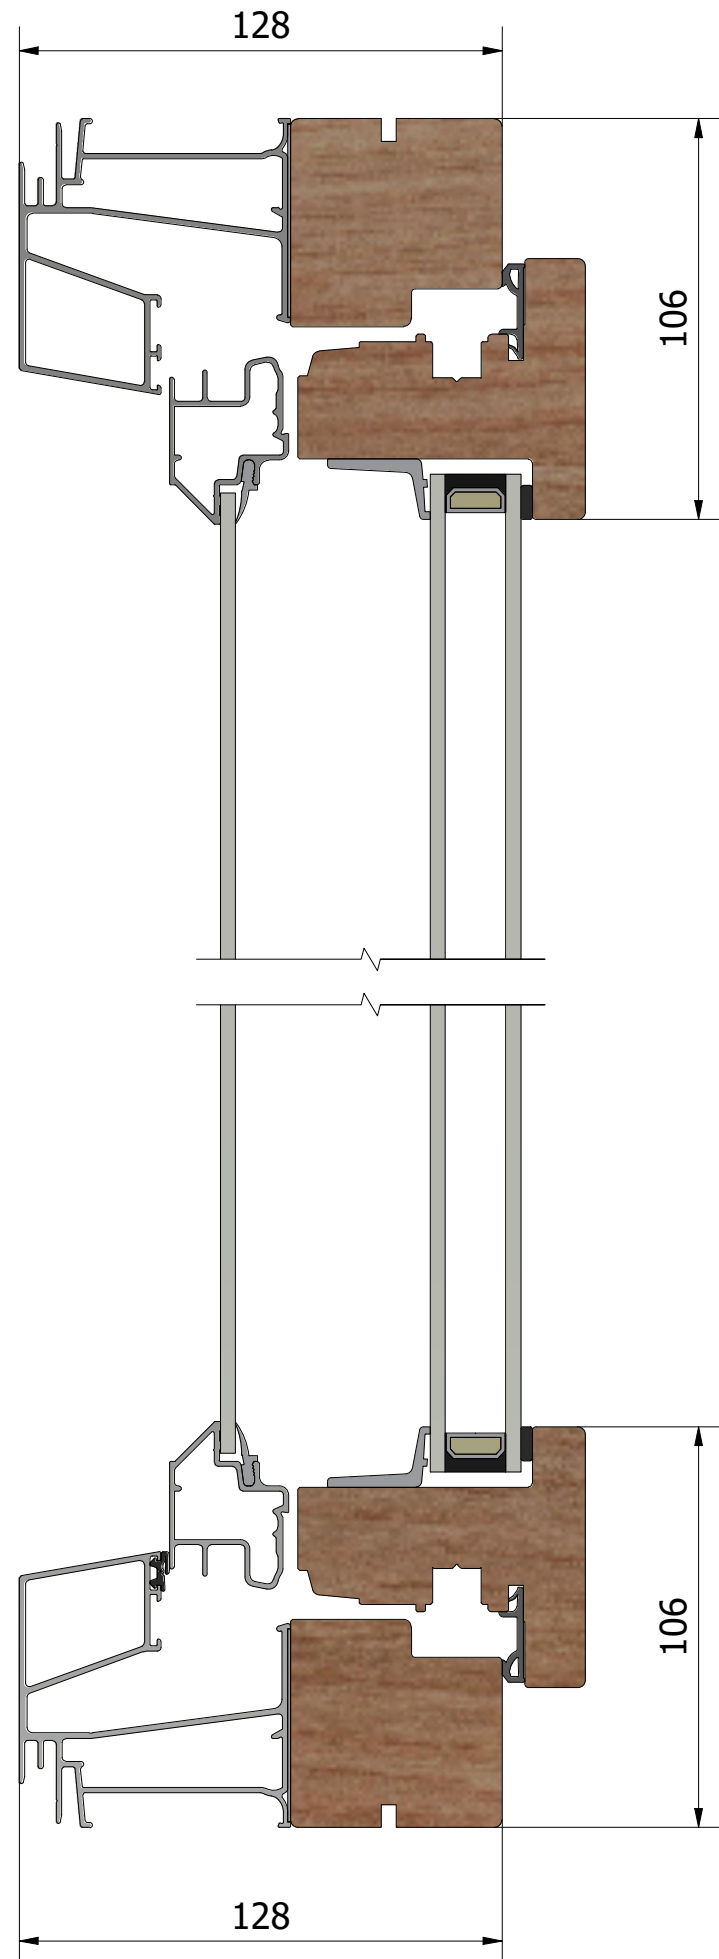

Vertikalsnitt

Horizontalsnitt

Mötesbåge

Karmpost

Dräneringshål

Revisionsnr.	Revisionsbeskrivning			Skapad av	Skapad datum
	Generell tolerans	Produktnamn		Alexander	2026-05-18
	SS-ISO 2768-1, m	LIF1281YE.2			
	Ritn.storlek	Skala	Sida	Beskrivning	
	A3	1 : 2	1	Royal inåtgående fönster 2+1	
	LEIAB	Vyplacering		Filnamn	Ritningsnr.
				MP-LIF1281YE.2_260.dwg	MP-LIF1281YE.2_260