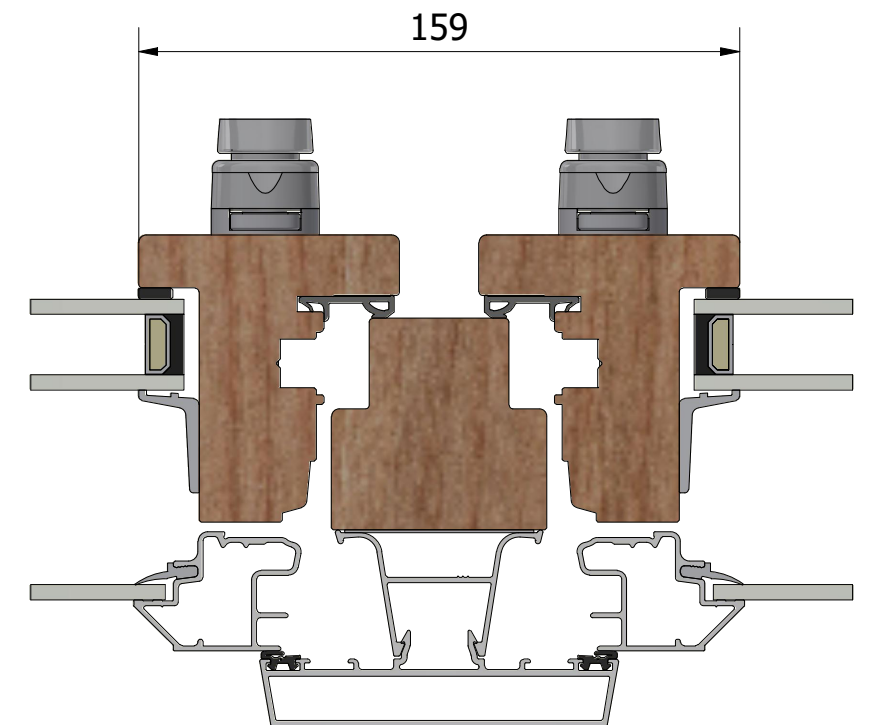

Vertikalsnitt

Horizontalsnitt

Mötesbåge

Karmpost

Dräneringshål

Revisionsnr.	Revisionsbeskrivning			Skapad av	Skapad datum
	Generell tolerans	Produktnamn		Alexander	2026-05-18
	SS-ISO 2768-1, m	LIF1281YE.2			
	Ritn.storlek	Skala	Sida	Beskrivning	
	A3	1 : 2	1	Royal inåtgående fönster 2+1	
	LEIAB	Vyplacering		Filnamn	Ritningsnr.
				MP-LIF1281YE.2_260.dwg	MP-LIF1281YE.2_260