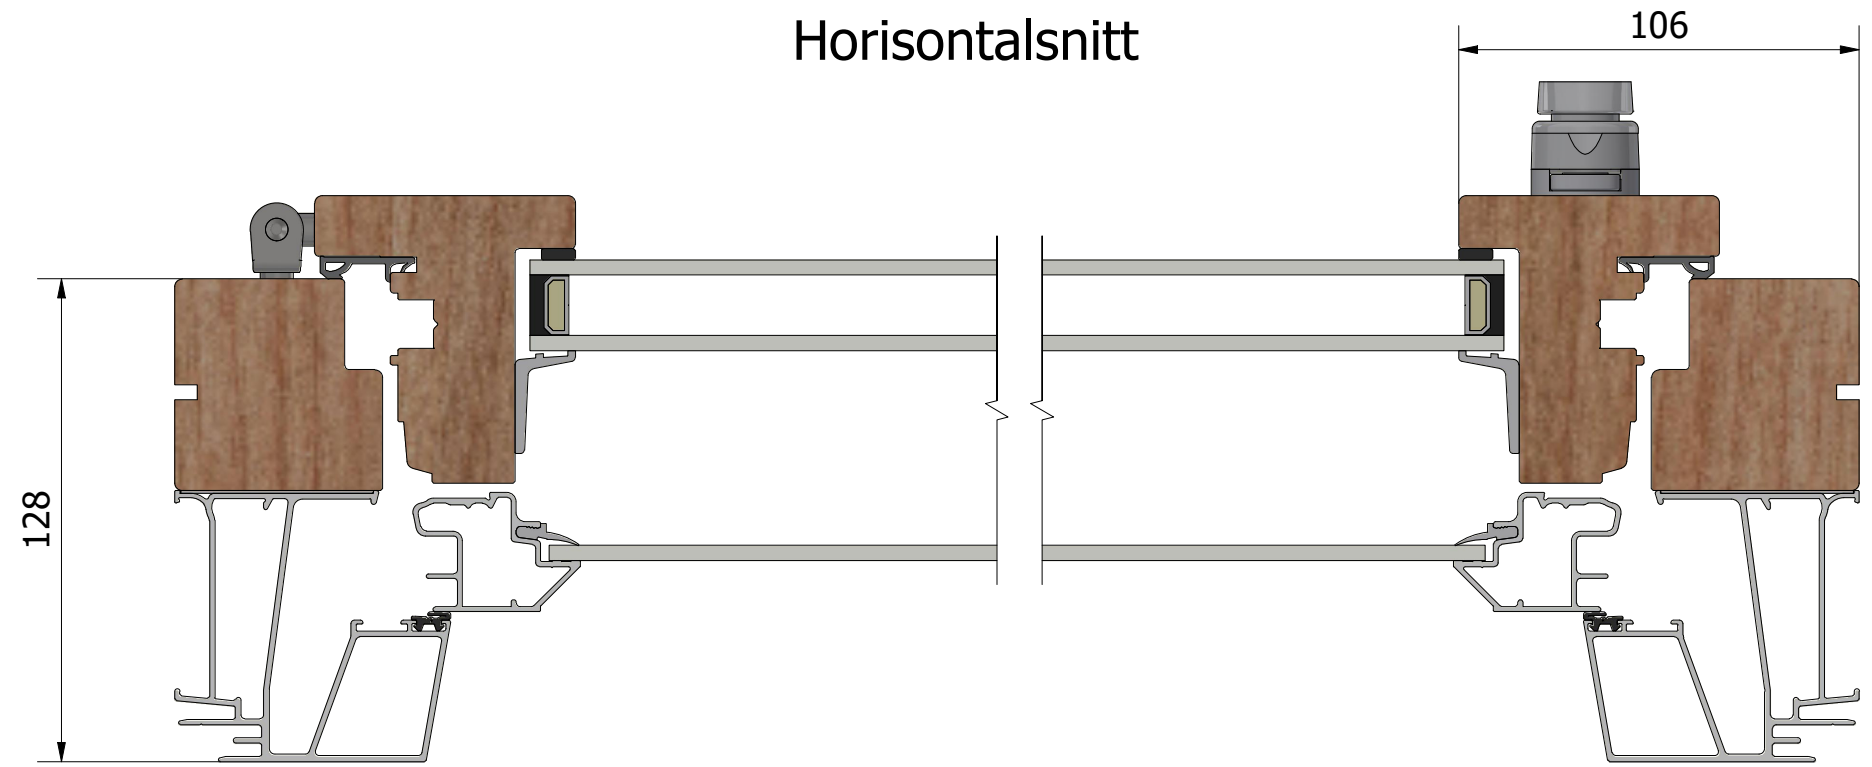

Vertikalsnitt

Horizontalsnitt

Mötesbåge

Karmpost

Dräneringshål

Revisionsnr.	Revisionsbeskrivning			Skapad av	Skapad datum
	Generell tolerans	Produktnamn		Alexander	2026-05-18
	SS-ISO 2768-1, m	LIF1281YE.2			
	Ritn.storlek	Skala	Sida	Beskrivning	
	A3	1 : 2	1	Royal inåtgående fönster 2+1	
	LEIAB	Vyplacering		Filnamn	Ritningsnr.
				MP-LIF1281YE.2_260.dwg	MP-LIF1281YE.2_260