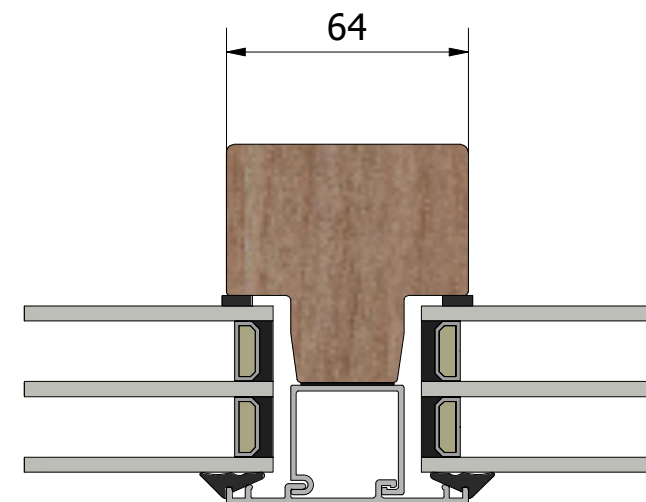

### Vertikalsnitt

### Dräneringshål

Revisionsnr.	Revisionsbeskrivning			Skapad av	Skapad datum
	Generell tolerans	Produktnamn		AV	2026-06-09
	SS-ISO 2768-1, m	LFU953.2			
Ritn.storlek	Skala	Sida	Beskrivning		
A3	1 : 2	1	Stil fast fönster utvändig glasing		
<b>LEIAB</b>	Vyplacering	Filnamn	Ritningsnr.		
		MP-LFU953.2_260.dwg	MP-LFU953.2_260		