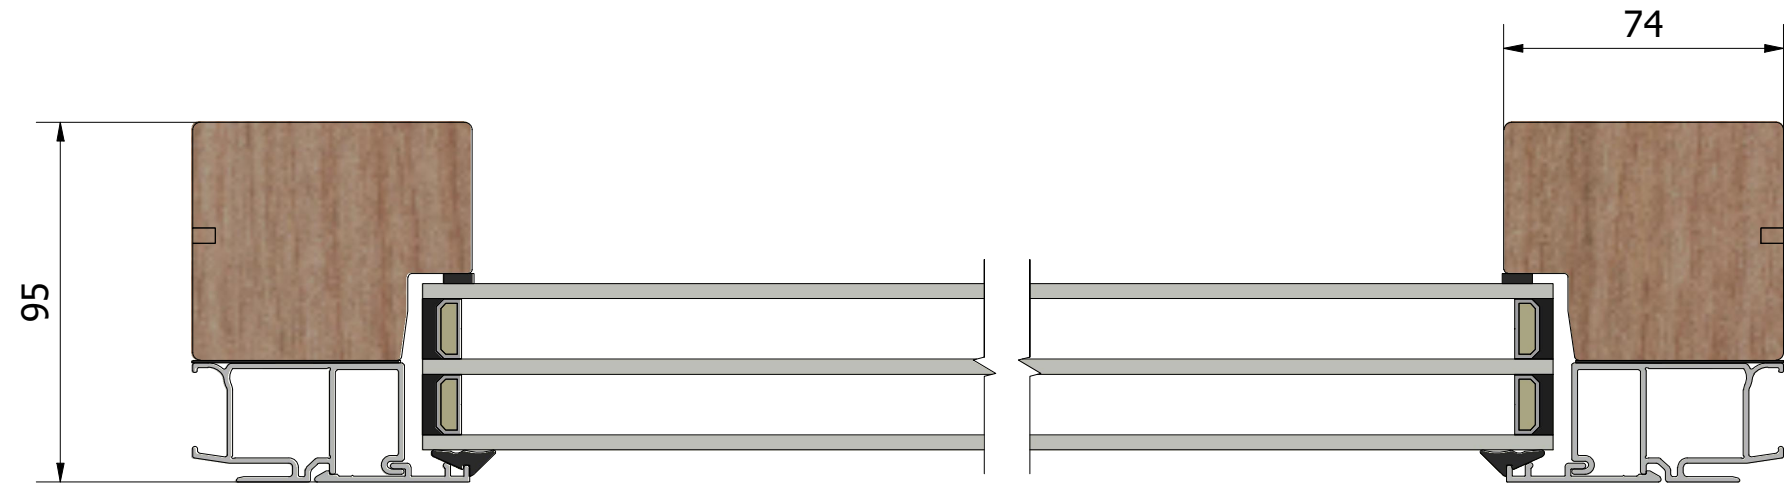

### Vertikalsnitt

### Horizontalsnitt

### Dräneringshål

Revisionsnr.	Revisionsbeskrivning			Skapad av	Skapad datum
	Generell tolerans	Produktnamn		AV	2026-06-09
	SS-ISO 2768-1, m	LFU953.2			
Ritn.storlek	Skala	Sida	Beskrivning		
A3	1 : 2	1	Stil fast fönster utvändig glasing		
<b>LEIAB</b>	Vyplacering	Filnamn	Ritningsnr.		
		MP-LFU953.2_260.dwg	MP-LFU953.2_260		