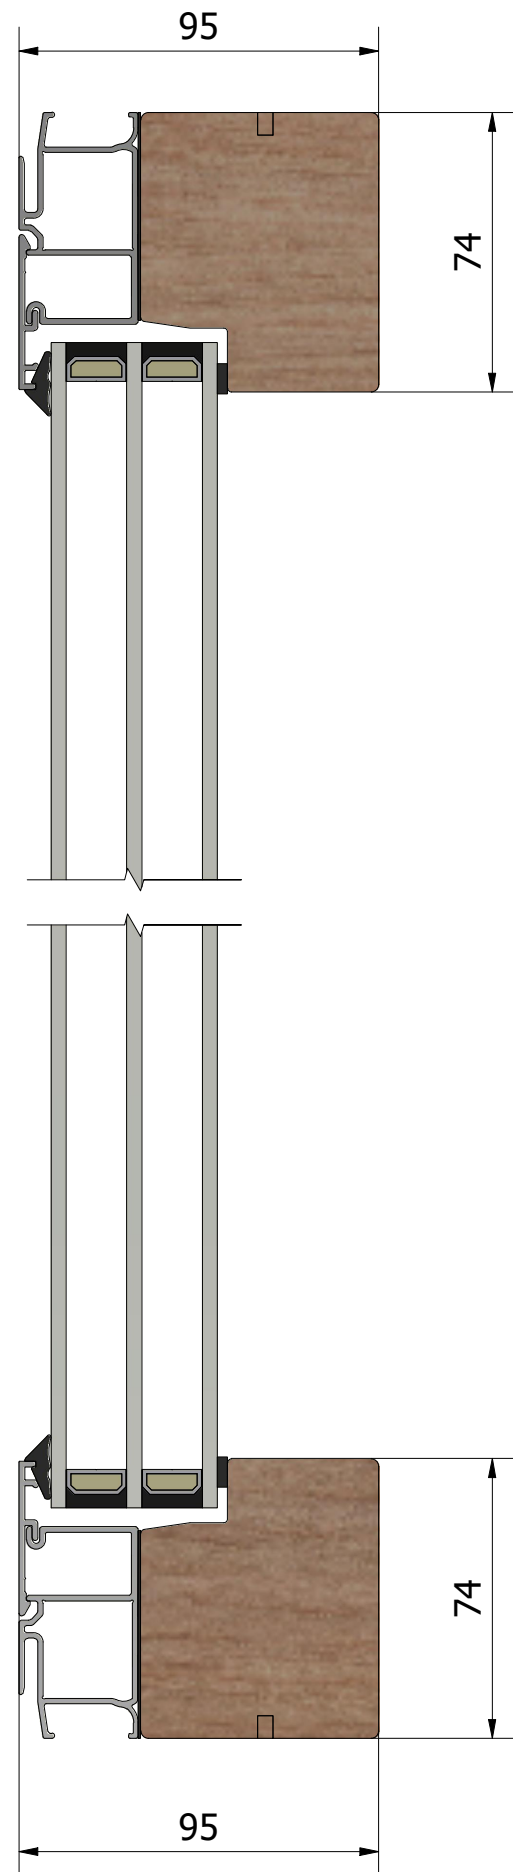

### Vertikalsnitt

### Horizontalsnitt

### Karmpost

### Dräneringshål

Revisionsnr.	Revisionsbeskrivning			Skapad av	Skapad datum
	Generell tolerans	Produktnamn		AV	2026-06-09
	SS-ISO 2768-1, m	LFU953.2			
Ritn.storlek	Skala	Sida	Beskrivning		
A3	1 : 2	1	Stil fast fönster utvändig glasing		
<b>LEIAB</b>	Vyplacering	Filnamn	Ritningsnr.		
		MP-LFU953.2_260.dwg	MP-LFU953.2_260		