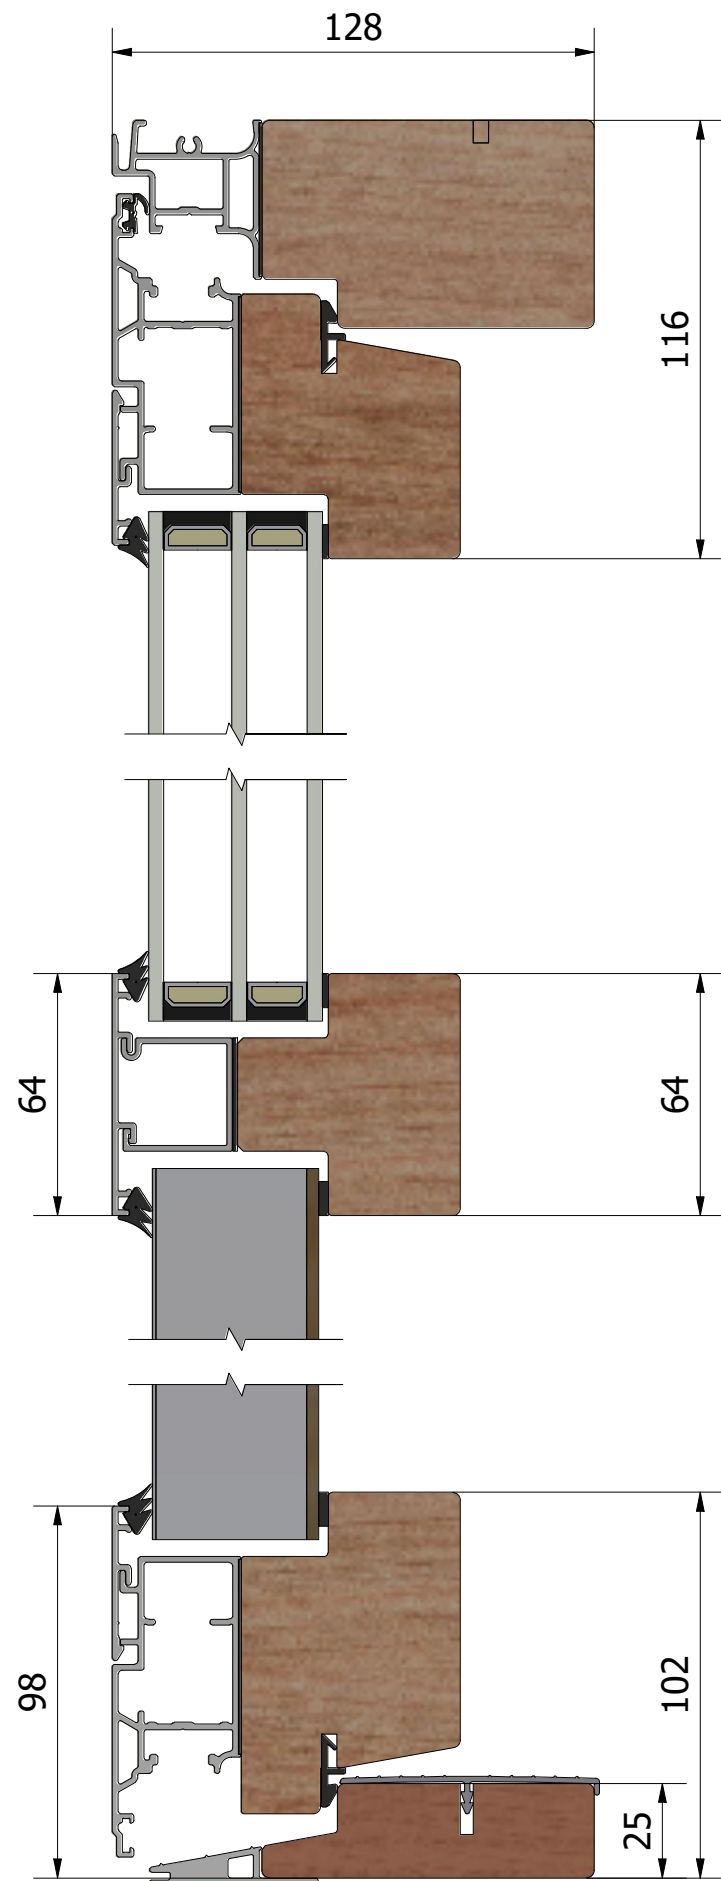

Horizontal section

Vertical section

Floating mullion

Revisionsnr.	Revisionsbeskrivning				
Generell tolerans	SS-ISO 2768-1, m		Produktnamn	LUD1283H.2	Skapad av
Ritn.storlek	Skala	Sida	Beskrivning	Royal outward opening patio door, tripple glazed	
A3	1 : 2	1	Filnamn	MP-LUD1283H.2EN_260.dwg	Ritningsnr.
					MP-LUD1283H.2EN_260
			Skapad datum	2026-06-09	