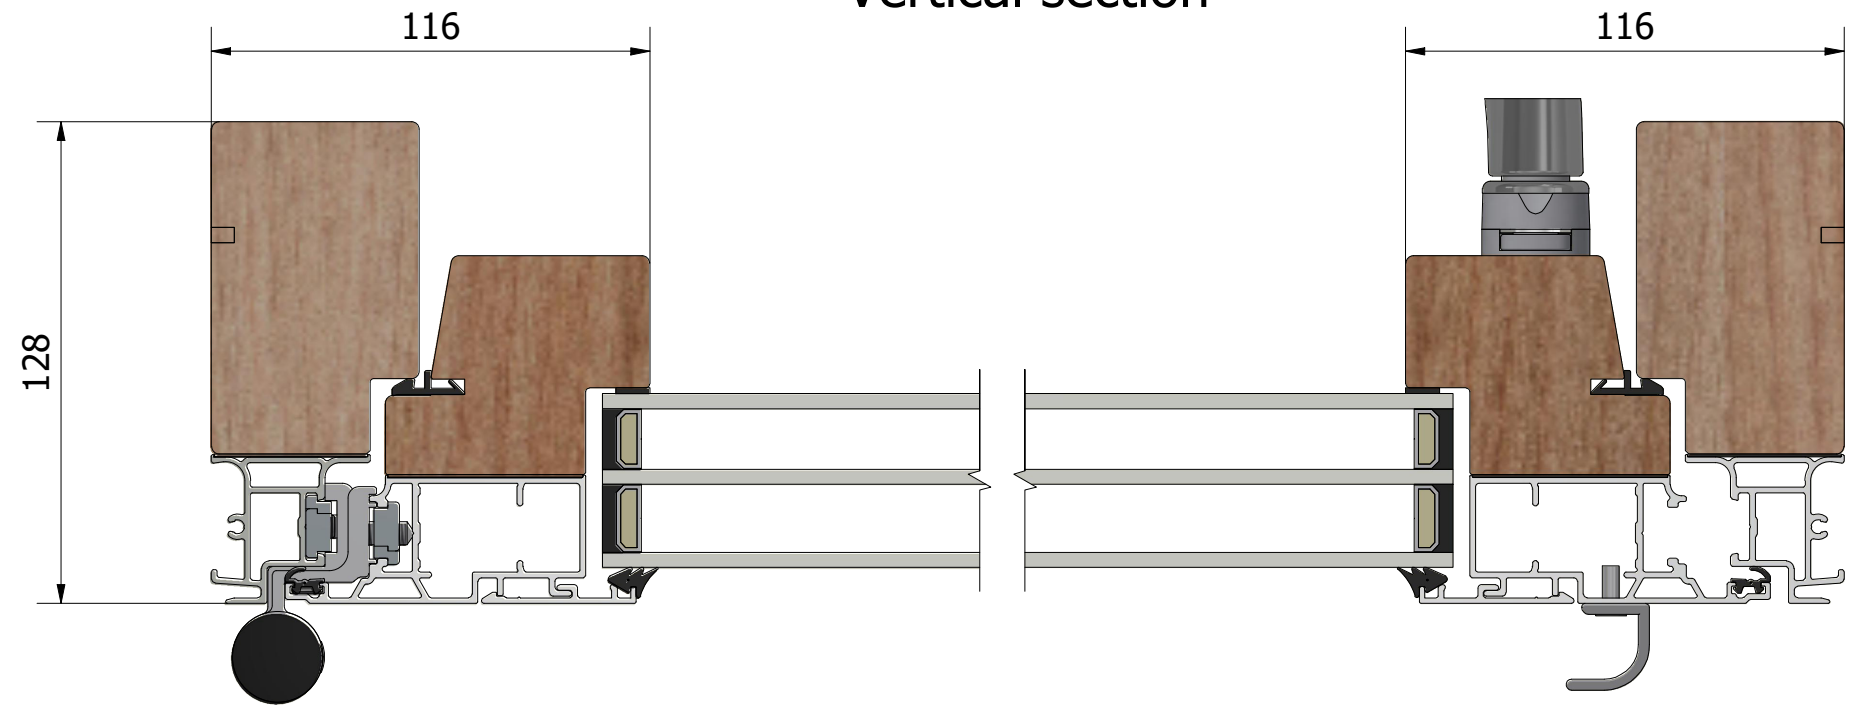

Horizontal section

Vertical section

Floating mullion

Revisionsnr.	Revisionsbeskrivning				
Generell tolerans	SS-ISO 2768-1, m		Produktnamn	LUD1283H.2	Skapad av
Ritn.storlek	Skala	Sida	Beskrivning	Royal outward opening patio door, tripple glazed	
A3	1 : 2	1	Filnamn	MP-LUD1283H.2EN_260.dwg	Ritningsnr.
					MP-LUD1283H.2EN_260
			Skapad datum	2026-06-09	