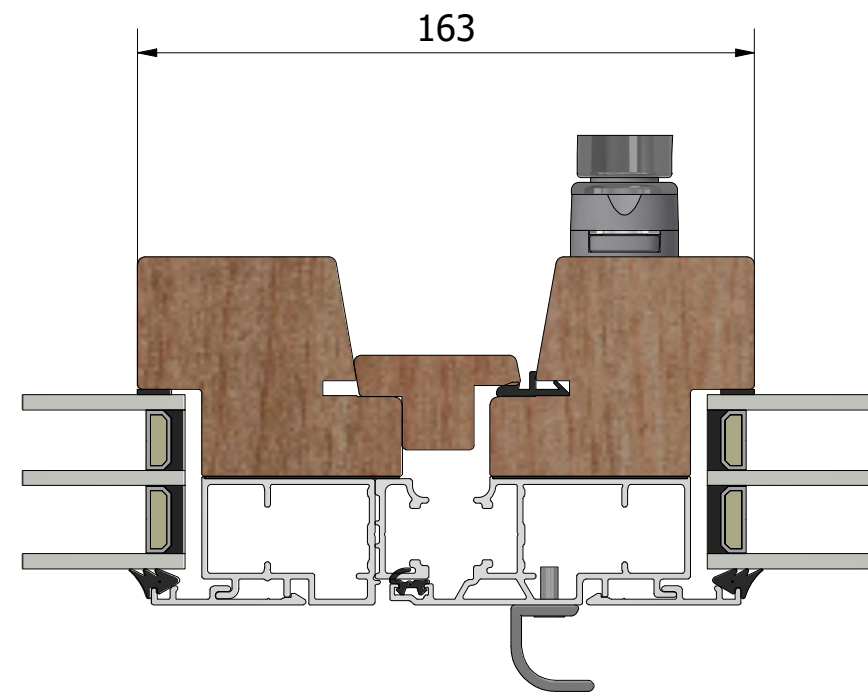

Horizontal section

Vertical section

Floating mullion

Revisionsnr.	Revisionsbeskrivning				
Generell tolerans	SS-ISO 2768-1, m		Produktnamn	LUD1283H.2	Skapad av
Ritn.storlek	Skala	Sida	Beskrivning	Royal outward opening patio door, tripple glazed	
A3	1 : 2	1	Filnamn	MP-LUD1283H.2EN_260.dwg	Ritningsnr.
					MP-LUD1283H.2EN_260
			Skapad datum	2026-06-09	