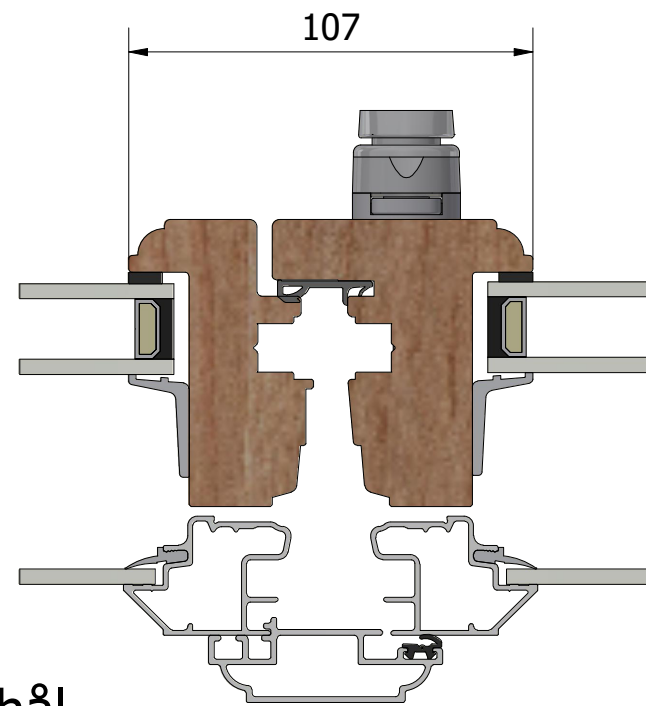

Vertikalsnitt

Horizontalsnitt

Mötesbåge

Karmpost

Dräneringshål

Revisionsnr.	Revisionsbeskrivning			Skapad av	Skapad datum
	Generell tolerans	Produktnamn		Alexander	2026-05-18
	SS-ISO 2768-1, m	LIF1271.2			
	Ritn.storlek	Skala	Sida	Beskrivning	
	A3	1 : 2	1	Epok inåtgående fönster 2+1	
	LEIAB	Vyplacering	Placering	Filnamn	Ritningsnr.
				MP-LIF1271.2_260.dwg	MP-LIF1271.2_260