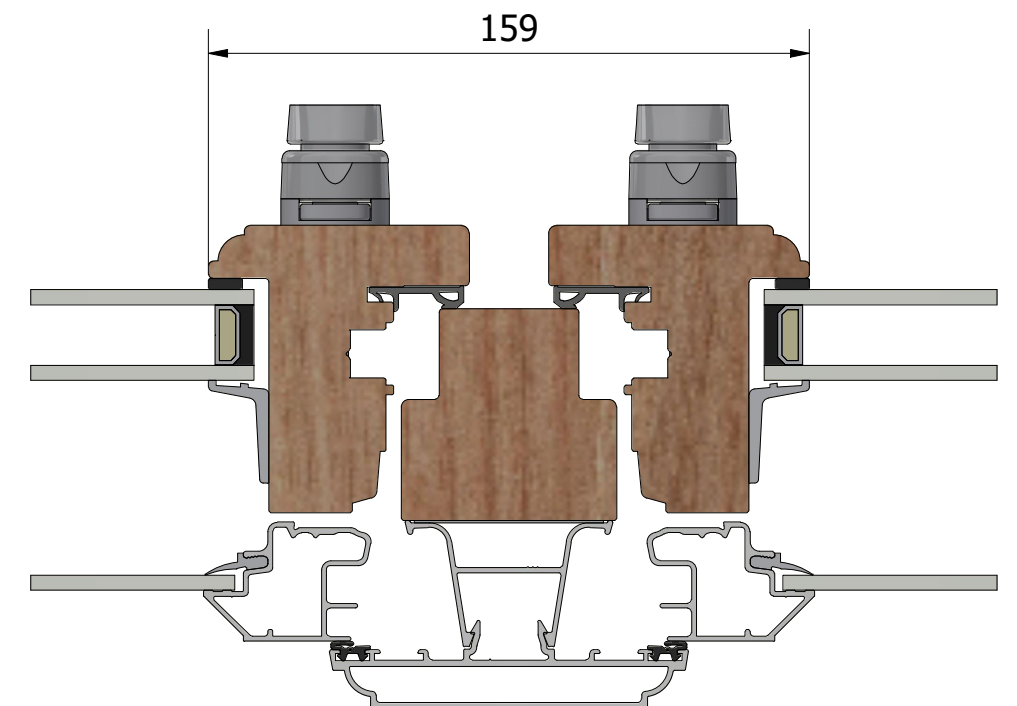

### Vertikalsnitt

### Horizontalsnitt

### Dräneringshål

Revisionsnr.	Revisionsbeskrivning			Skapad av	Skapad datum
	Generell tolerans	Produktnamn		Alexander	2026-05-18
	SS-ISO 2768-1, m	LIF1271.2			
	Ritn.storlek	Skala	Sida	Beskrivning	
	A3	1 : 2	1	Epok inåtgående fönster 2+1	
	LEIAB	Vyplacering	Placering	Filnamn	Ritningsnr.
				MP-LIF1271.2_260.dwg	MP-LIF1271.2_260