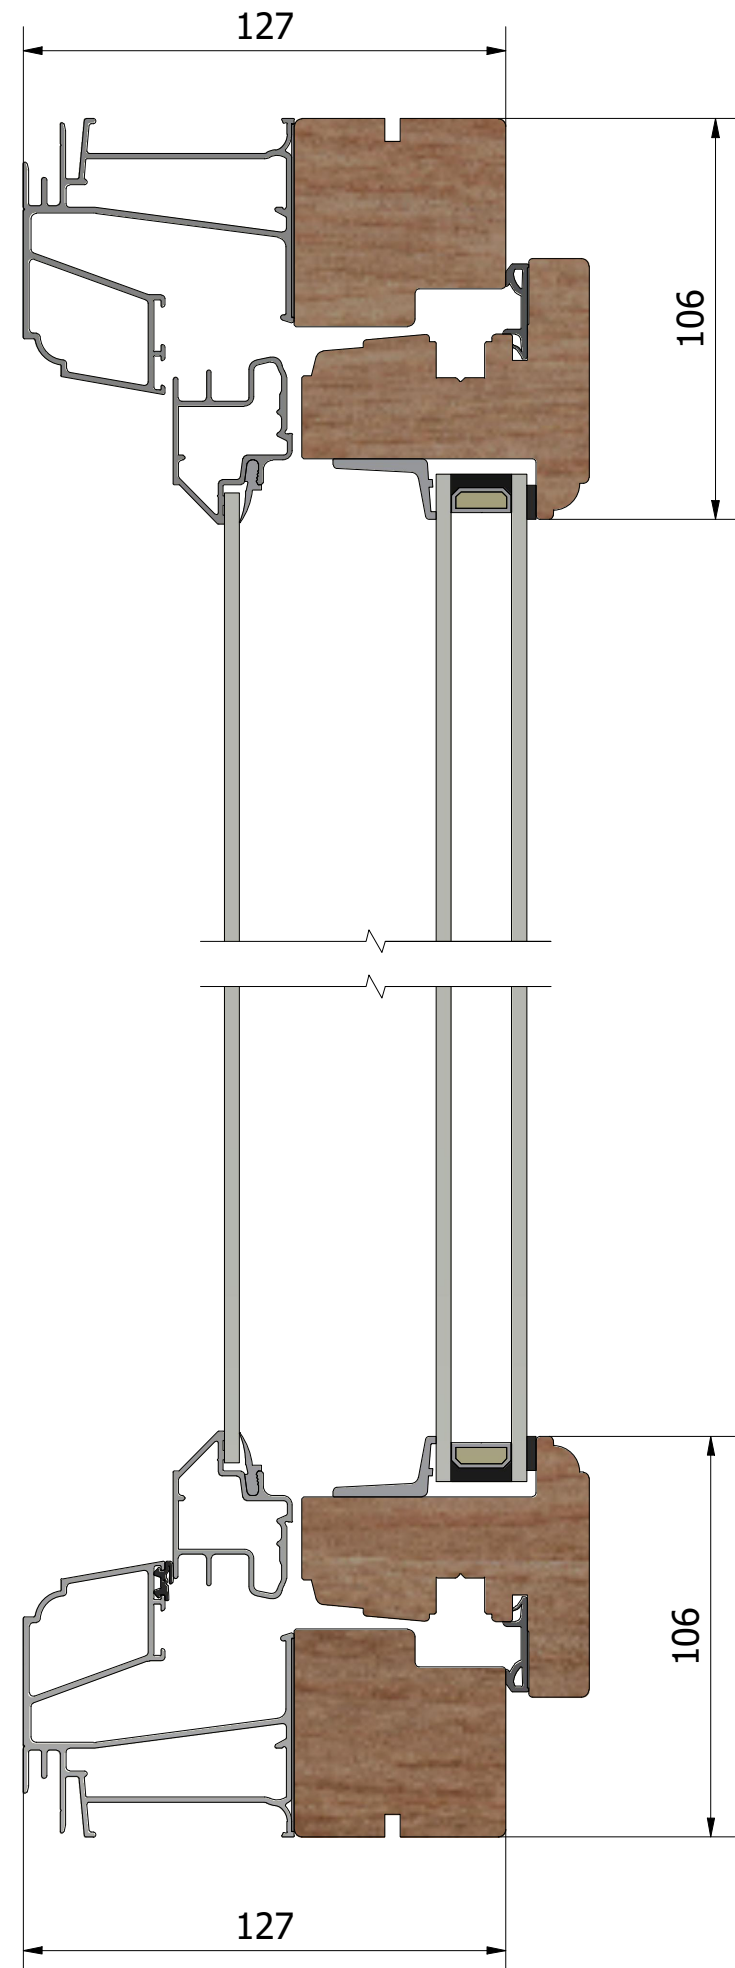

### Vertikalsnitt

### Horizontalsnitt

### Mötesbåge

### Dräneringshål

Revisionsnr.	Revisionsbeskrivning			Skapad av	Skapad datum
	Generell tolerans	Produktnamn		Alexander	2026-05-18
	SS-ISO 2768-1, m	LIF1271.2			
	Ritn.storlek	Skala	Sida	Beskrivning	
	A3	1 : 2	1	Epok inåtgående fönster 2+1	
	LEIAB	Vyplacering	Placering	Filnamn	Ritningsnr.
				MP-LIF1271.2_260.dwg	MP-LIF1271.2_260