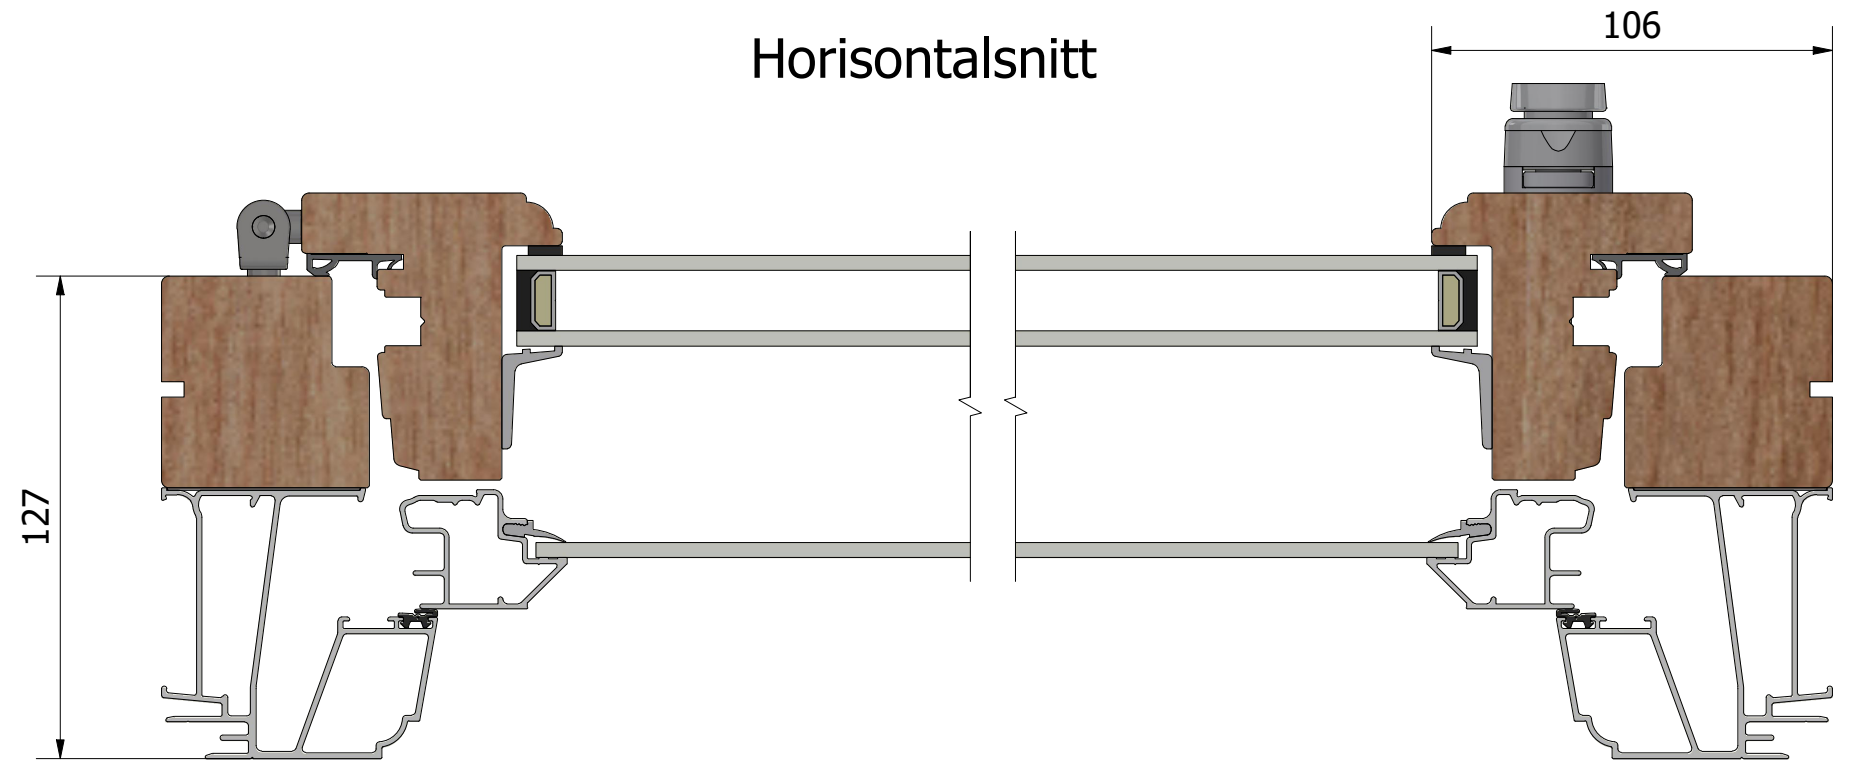

### Vertikalsnitt

### Horizontalsnitt

### Dräneringshål

Revisionsnr.	Revisionsbeskrivning			Skapad av	Skapad datum
	Generell tolerans	Produktnamn		Alexander	2026-05-18
	SS-ISO 2768-1, m	LIF1271.2			
	Ritn.storlek	Skala	Sida	Beskrivning	
	A3	1 : 2	1	Epok inåtgående fönster 2+1	
	LEIAB	Vyplacering	Placering	Filnamn	Ritningsnr.
				MP-LIF1271.2_260.dwg	MP-LIF1271.2_260