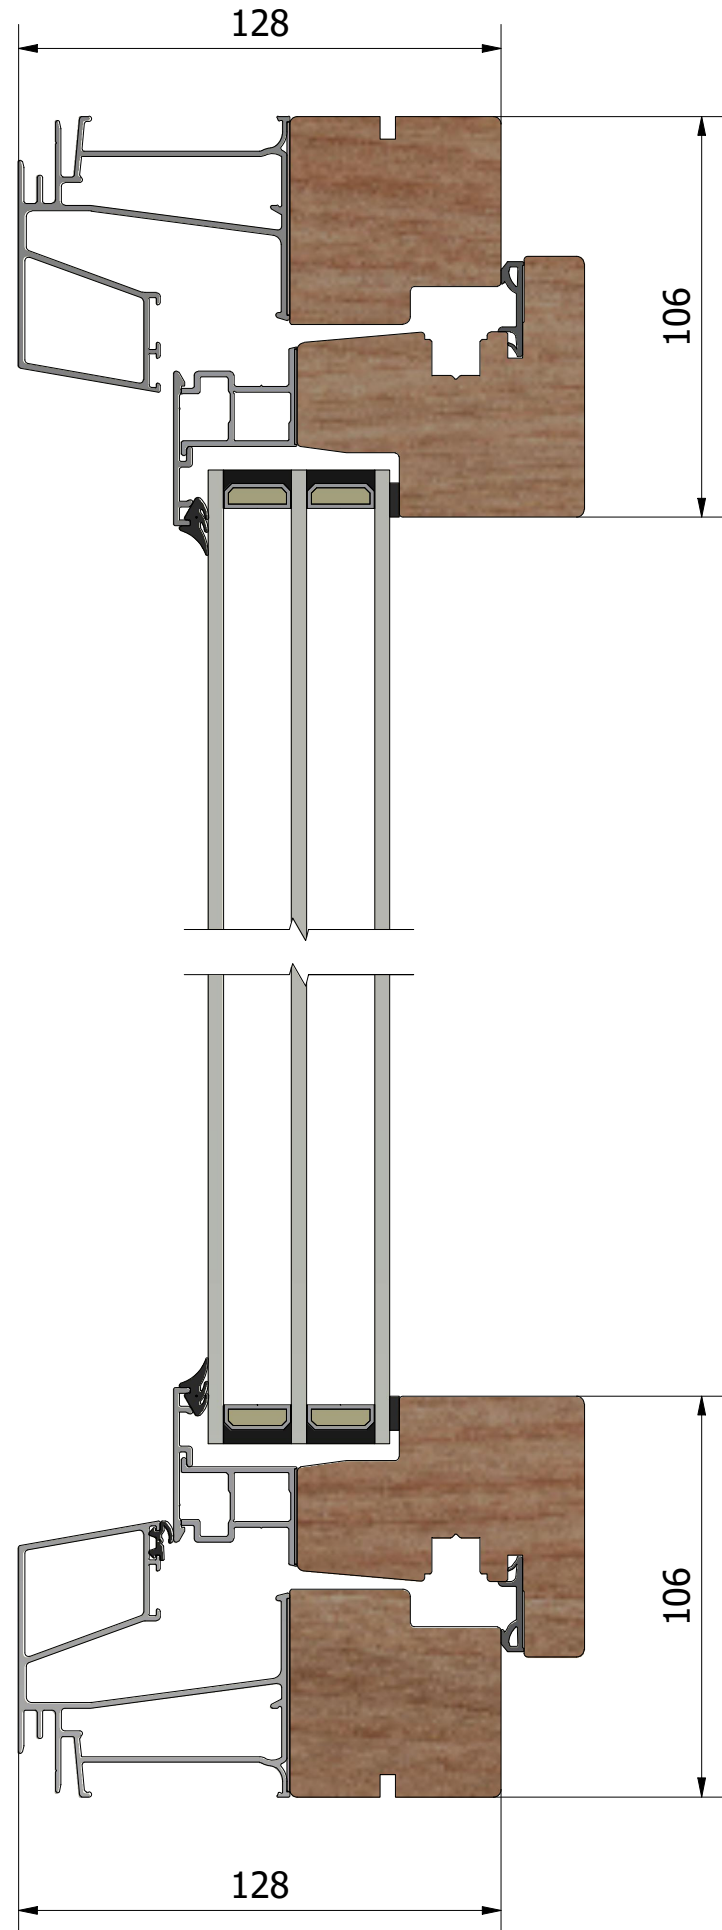

Vertikalsnitt

Horizontalsnitt

Mötesbåge

Karmpost

Dräneringshål

Revisionsnr.	Revisionsbeskrivning			Skapad av	Skapad datum
	Generell tolerans	Produktnamn		Alexander	2026-05-22
	SS-ISO 2768-1, m	LIF1283.2			
	Ritn.storlek	Skala	Sida	Beskrivning	
	A3	1 : 2	1	Royal inåtgående fönster 3-glas	
	LEIAB		Vyplacering	Filnamn	Ritningsnr.
				MP-LIF1283.2_260.dwg	MP-LIF1283.2_260