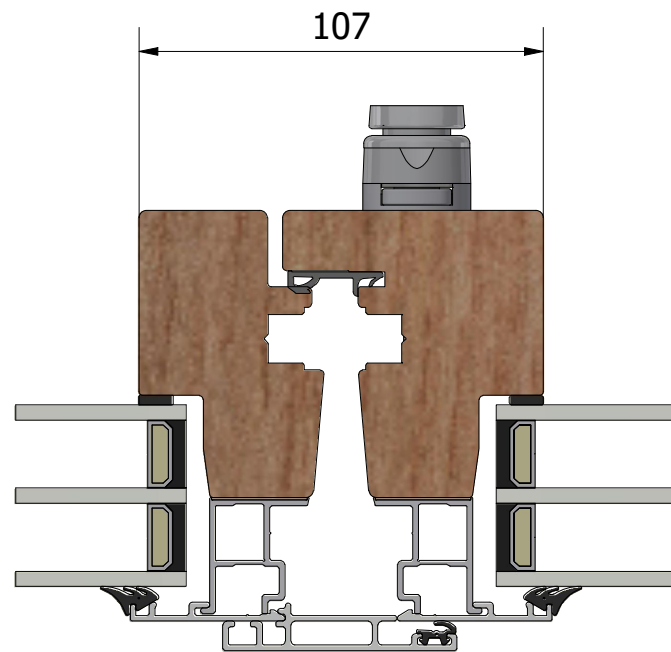

Vertikalsnitt

Horizontalsnitt

Mötesbåge

Karmpost

Dräneringshål

Revisionsnr.	Revisionsbeskrivning			Skapad av	Skapad datum
	Generell tolerans	Produktnamn		Alexander	2026-05-22
	SS-ISO 2768-1, m	LIF1283.2			
	Ritn.storlek	Skala	Sida	Beskrivning	
	A3	1 : 2	1	Royal inåtgående fönster 3-glas	
	LEIAB		Vyplacering	Filnamn	Ritningsnr.
				MP-LIF1283.2_260.dwg	MP-LIF1283.2_260