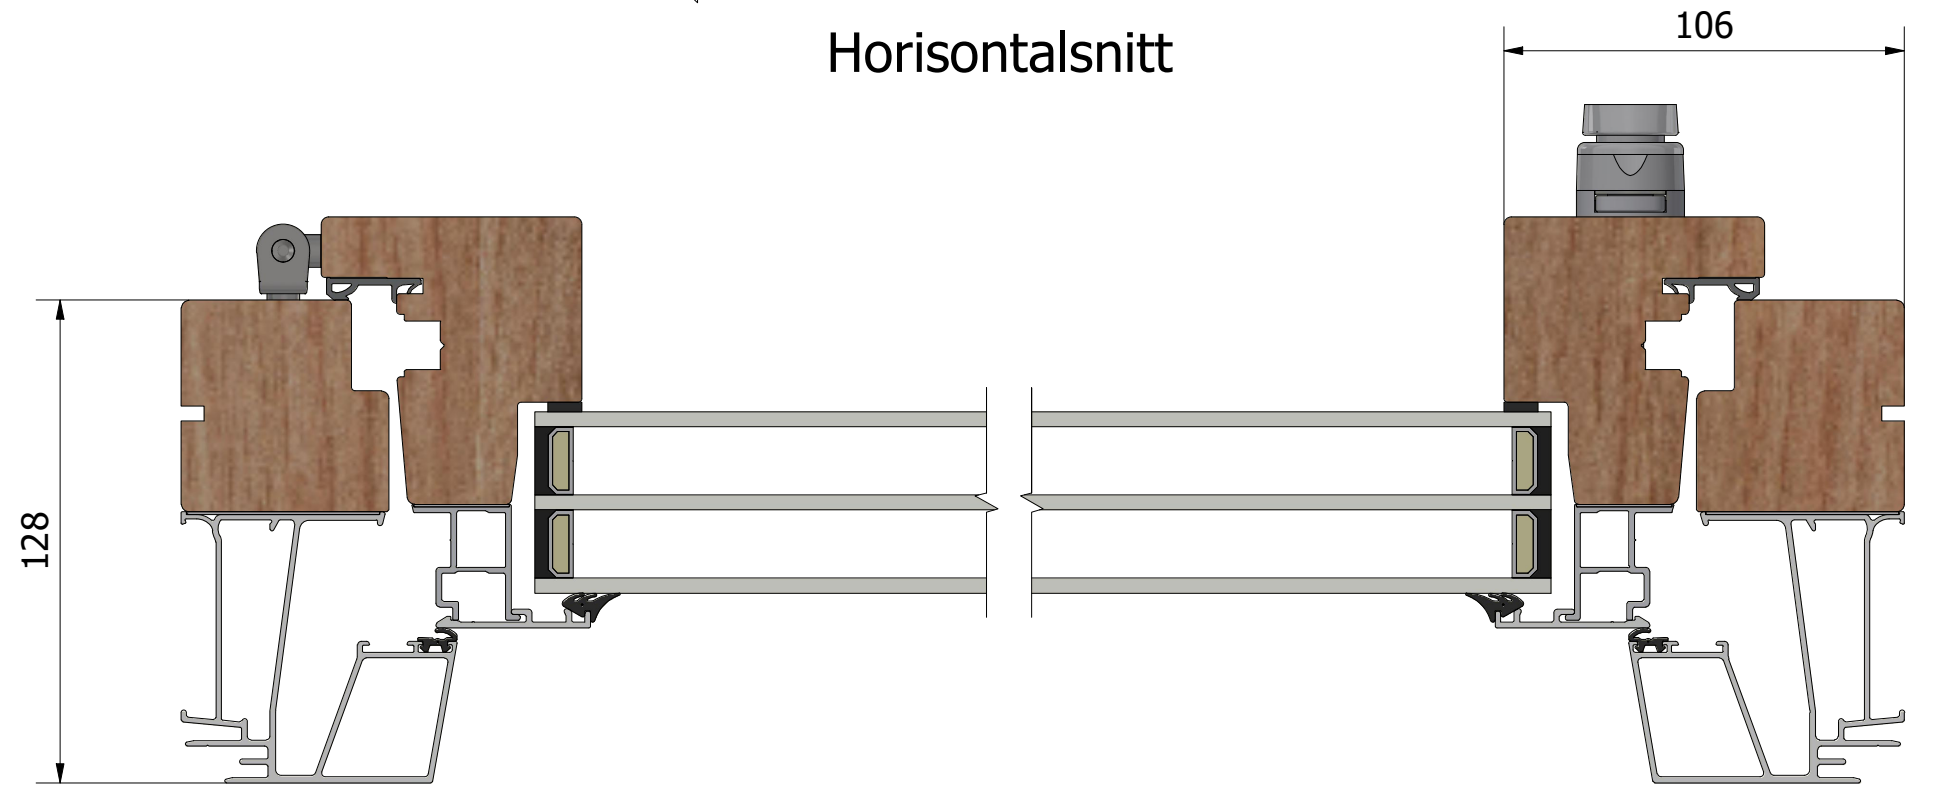

Vertikalsnitt

Horizontalsnitt

Mötesbåge

Karmpost

Dräneringshål

Revisionsnr.	Revisionsbeskrivning			Skapad av	Skapad datum
	Generell tolerans	Produktnamn		Alexander	2026-05-22
	SS-ISO 2768-1, m	LIF1283.2			
	Ritn.storlek	Skala	Sida	Beskrivning	
	A3	1 : 2	1	Royal inåtgående fönster 3-glas	
	LEIAB		Vyplacering	Filnamn	Ritningsnr.
				MP-LIF1283.2_260.dwg	MP-LIF1283.2_260