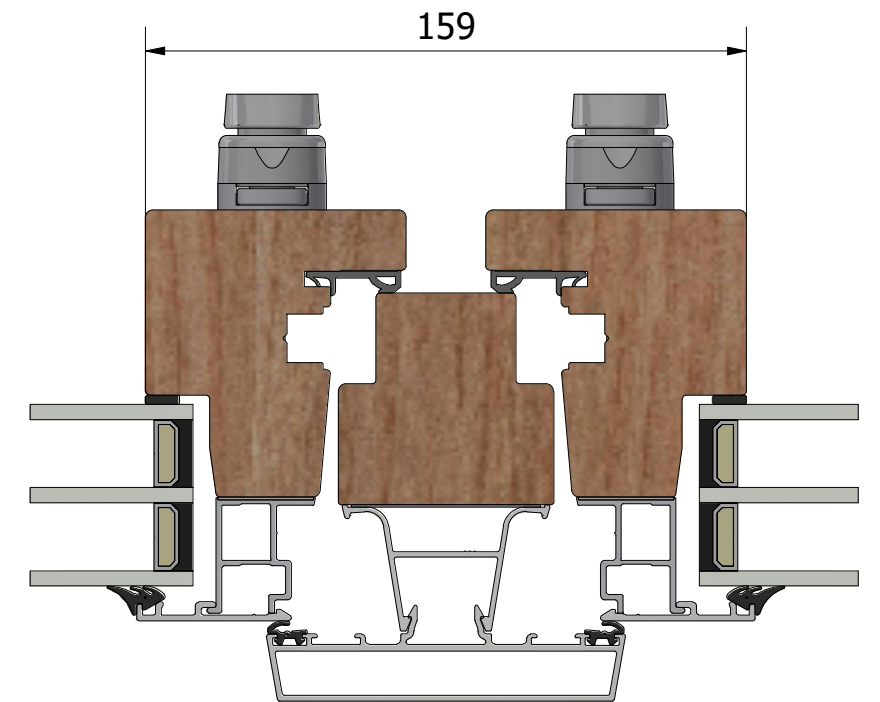

Vertikalsnitt

Horizontalsnitt

Mötesbåge

Karmpost

Dräneringshål

Revisionsnr.	Revisionsbeskrivning			Skapad av	Skapad datum
	Generell tolerans	Produktnamn		Alexander	2026-05-22
	SS-ISO 2768-1, m	LIF1283.2			
	Ritn.storlek	Skala	Sida	Beskrivning	
	A3	1 : 2	1	Royal inåtgående fönster 3-glas	
	LEIAB		Vyplacering	Filnamn	Ritningsnr.
				MP-LIF1283.2_260.dwg	MP-LIF1283.2_260