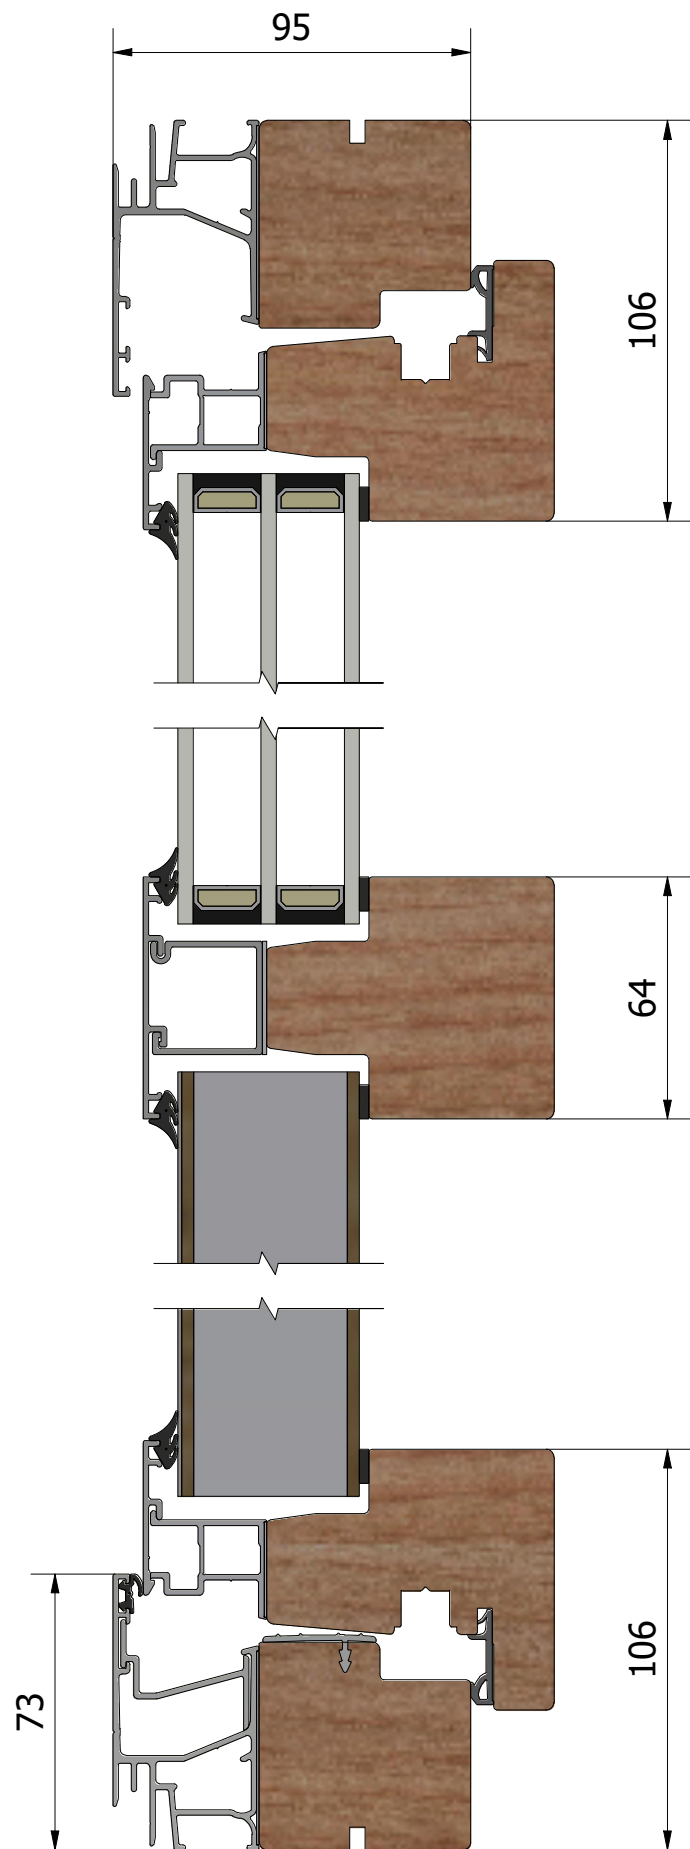

Vertikalsnitt

Horizontalsnitt

Mötesbåge

Dräneringshål

| | | | | |
|-------------------|----------------------|------|------------------------------------|-----------------|
| Revisionsnr. | Revisionsbeskrivning | | | |
| Generell tolerans | SS-ISO 2768-1, m | | Produktnamn | LID953.2 |
| Ritn.storlek | Skala | Sida | Beskrivning | Skapad av |
| A3 | 1 : 2 | 1 | Stil inåtgående fönsterdörr 3-glas | Alexander |
| | | | Skapad datum | 2026-05-07 |
| LEIAB | Vyplacering | | Filnamn | Ritningsnr. |
| | | | MP-LID953.2_260.dwg | MP-LID953.2_260 |