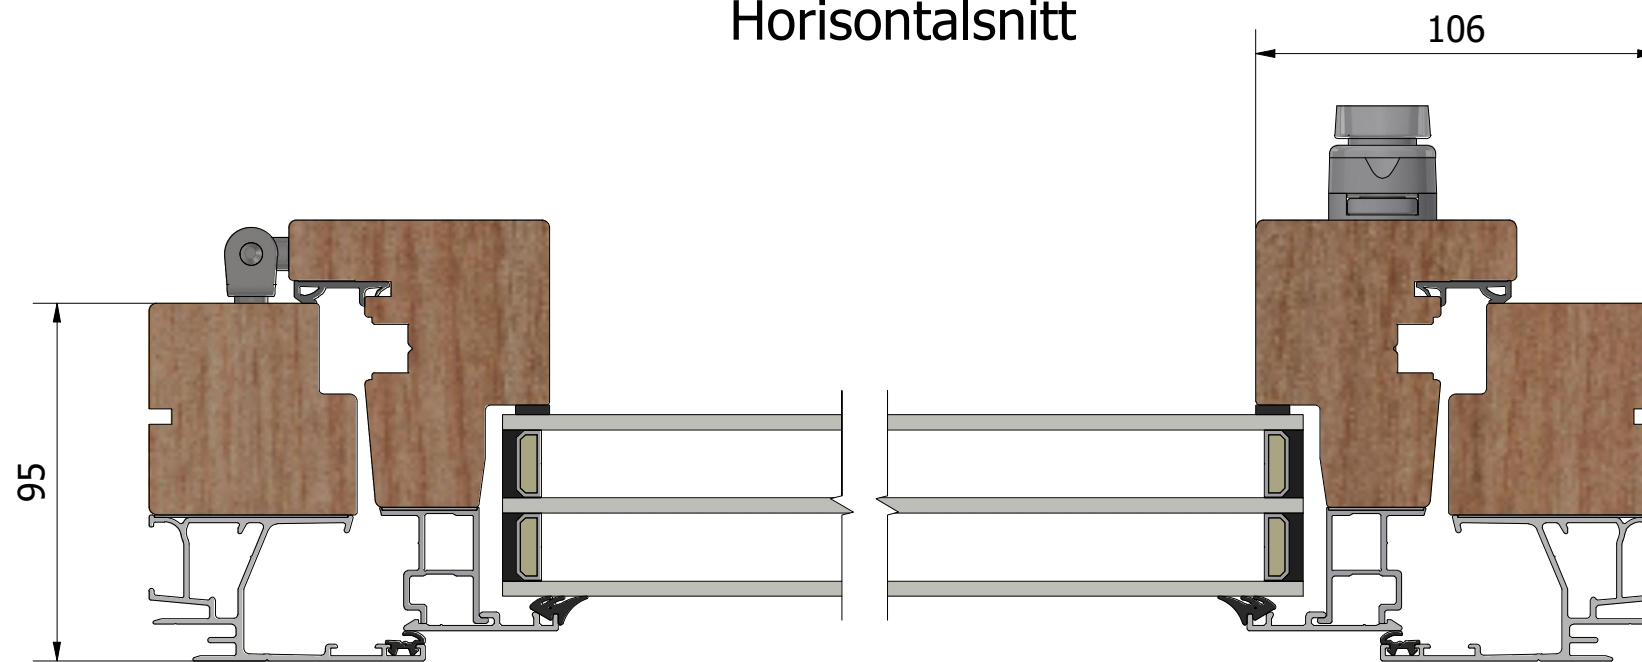

Vertikalsnitt

Horizontalsnitt

Mötesbåge

Dräneringshål

| | | | | |
|-------------------|----------------------|------|------------------------------------|-----------------|
| Revisionsnr. | Revisionsbeskrivning | | | |
| Generell tolerans | SS-ISO 2768-1, m | | Produktnamn | LID953.2 |
| Ritn.storlek | Skala | Sida | Beskrivning | Skapad av |
| A3 | 1 : 2 | 1 | Stil inåtgående fönsterdörr 3-glas | Alexander |
| | | | Skapad datum | 2026-05-07 |
| LEIAB | Vyplacering | | Filnamn | Ritningsnr. |
| | | | MP-LID953.2_260.dwg | MP-LID953.2_260 |