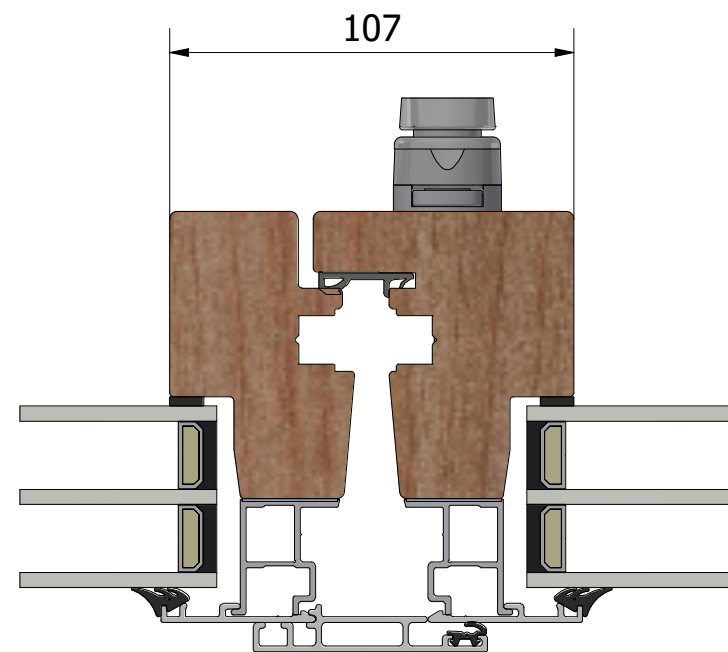

Vertikalsnitt

Horizontalsnitt

Mötesbåge

Dräneringshål

| | | | | |
|-------------------|----------------------|------|------------------------------------|-----------------|
| Revisionsnr. | Revisionsbeskrivning | | | |
| Generell tolerans | SS-ISO 2768-1, m | | Produktnamn | LID953.2 |
| Ritn.storlek | Skala | Sida | Beskrivning | Skapad av |
| A3 | 1 : 2 | 1 | Stil inåtgående fönsterdörr 3-glas | Alexander |
| | | | Skapad datum | 2026-05-07 |
| LEIAB | Vyplacering | | Filnamn | Ritningsnr. |
| | | | MP-LID953.2_260.dwg | MP-LID953.2_260 |